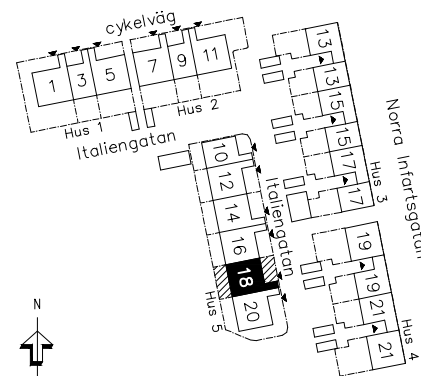

HSB BRF PARKHUSEN

3 RUM OCH KÖK, 85 KVM

HUS: 5 PLAN: 1 LGH NR: 031

ADRESS: ITALIENGATAN 18

TECKENFÖRKLARING

G	Garderob
L	Linneskåp
H	Högskåp
K	Kyl
F	Frys
K/F	Kyl och frys
U	Ugn
U/M	Ugn och micro
☉	Spis
⊗	Diskmaskin
ST	Städsåp
TM	Tvättmaskin
TT	Torktumlare
☐	Plats för hatthylla
☐	Takfönster
ÖL	Överljus
kl	Klinker
KLK	Klädkammare
HT	Handdukstork
FTX	Ventilationsaggregat
ELC	Elcentral
BH	Bröstningshöjd ca
RH	Rumshöjd. Enl. markering i plan. 2500 mm där inget annat anges.

hsb.se

OBS Kvadrater i rummen utgör inte hela bostadsytan. Rätt till ändringar förbehålles
Ovanstående lägenhetsritning går ej att förändra utöver det som redovisas.

HSB – där möjligheterna bor