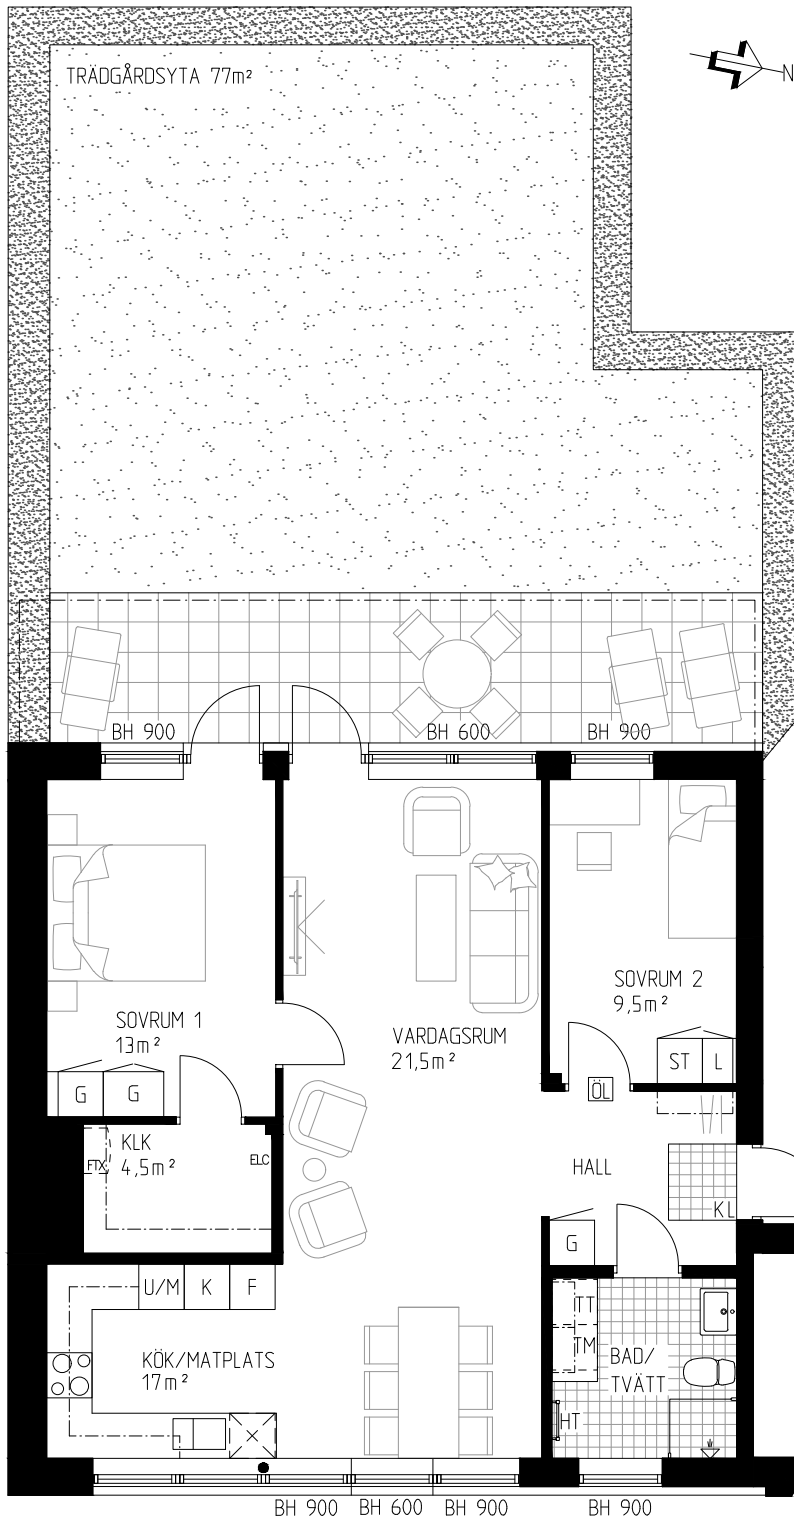

HSB BRF PARKHUSEN

3 RUM OCH KÖK, 81 KVM

HUS: 4 PLAN: 1 LGH NR: 025

ADRESS: ITALIENGATAN 21C

TECKENFÖRKLARING

[G]	Garderob
[L]	Linneskåp
[H]	Högskåp
[K]	Kyl
[F]	Frys
[K/F]	Kyl och frys
[U]	Ugn
[U/M]	Ugn och micro
[OO]	Spis
[X]	Diskmaskin
[ST]	Städskåp
[TM]	Tvättmaskin
[TT]	Torktumlare
[H]	Plats för hatthylla
[TF]	Takfönster
[ÖL]	Överljus
[KL]	Klinker
KLK	Klädkammare
HT	Handdukstork
FTX	Ventilationsaggregat
ELC	Elcentral
BH	Bröstningshöjd ca
RH	Rumshöjd. Enl. markering i plan. 2500 mm där inget annat anges.

0 1 2 3 4 5 m 1:100

hsb.se

OBS Kvadratmeter i rummen utgör inte hela bostadsytan. Rätt till ändringar förbehålles
Ovanstående lägenhetsritning går ej att förändra utöver det som redovisas.

HSB – där möjligheterna bor