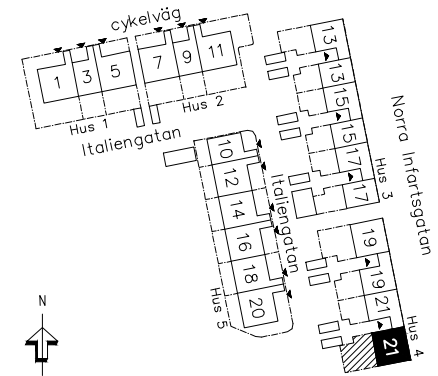

HSB BRF PARKHUSEN

3 RUM OCH KÖK, 81 KVM

HUS: 4 PLAN: 1 LGH NR: 025

ADRESS: ITALIENGATAN 21C

TECKENFÖRKLARING

[G]	Garderob
[L]	Linneskåp
[H]	Högskåp
[K]	Kyl
[F]	Frys
[K/F]	Kyl och frys
[U]	Ugn
[U/M]	Ugn och micro
[OO]	Spis
[X]	Diskmaskin
[ST]	Städskåp
[TM]	Tvättmaskin
[TT]	Torktumlare
[H]	Plats för hatthylla
[TF]	Takfönster
[ÖL]	Överljus
[KL]	Klinker
KLK	Klädkammare
HT	Handdukstork
FTX	Ventilationsaggregat
ELC	Elcentral
BH	Bröstningshöjd ca
RH	Rumshöjd. Enl. markering i plan. 2500 mm där inget annat anges.

0 1 2 3 4 5 m 1:100

hsb.se

OBS Kvadratmeter i rummen utgör inte hela bostadsytan. Rätt till ändringar förbehålles
Ovanstående lägenhetsritning går ej att förändra utöver det som redovisas.

HSB – där möjligheterna bor