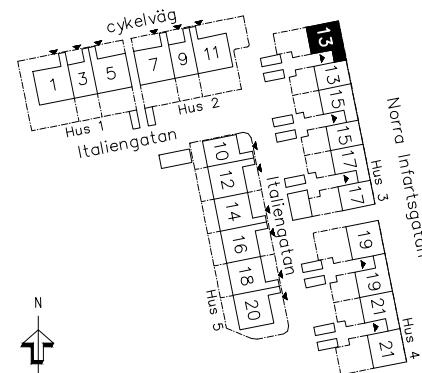

# HSB BRF PARKHUSEN

3 RUM OCH KÖK, 73 KVM

HUS: 3 PLAN: 2 LGH NR: 008

ADRESS: ITALIENGATAN 13B

## TECKENFÖRKLARING

	Garderob
	Linneskåp
	Högskåp
	Kyl
	Frys
	Kyl och frys
	Ugn
	Ugn och micro
	Spis
	Diskmaskin
	Städsåp
	Tvättmaskin
	Torktumlare
	Plats för hatthylla
	Takfönster
	Överljus
	Klinker
KLK	Klädkammare
HT	Handdukstork
FTX	Ventilationsaggregat
ELC	Elcentral
BH	Bröstningshöjd ca
RH	Rumshöjd. Enl. markering i plan. 2500 mm där inget annat anges.