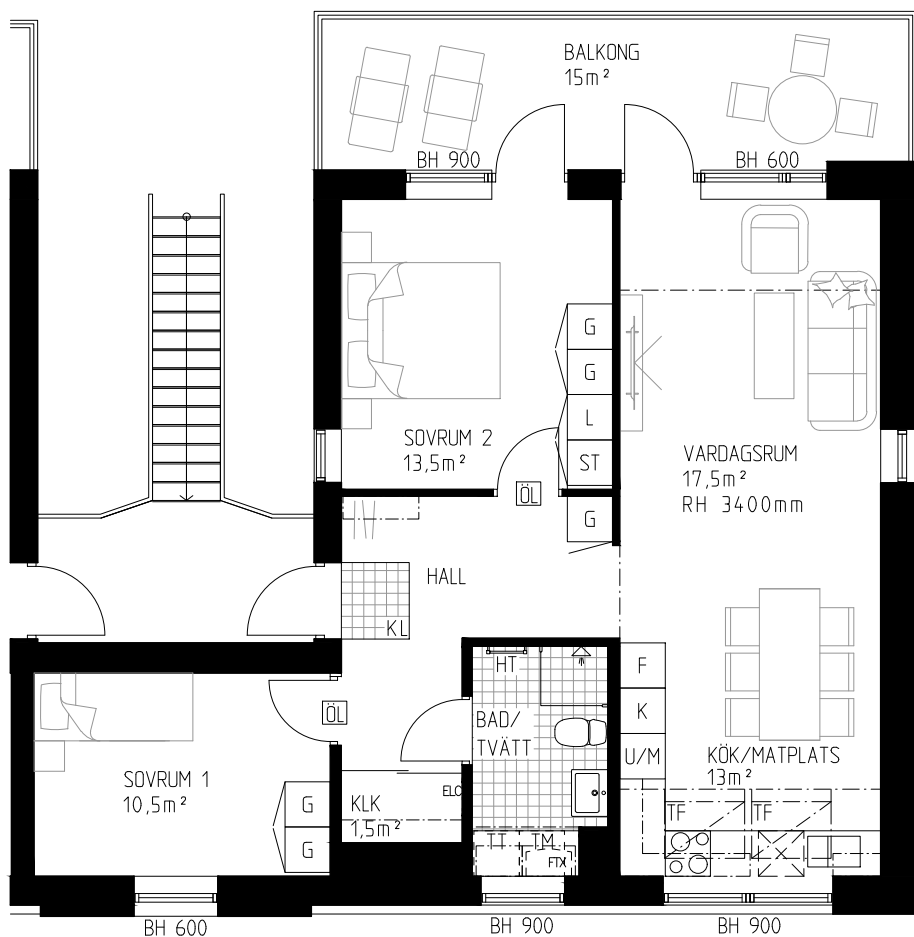

# HSB BRF PARKHUSEN

3 RUM OCH KÖK, 73 KVM

HUS: 3 PLAN: 2 LGH NR: 008

ADRESS: ITALIENGATAN 13B

## TECKENFÖRKLARING

	Garderob
	Linneskåp
	Högskåp
	Kyl
	Frys
	Kyl och frys
	Ugn
	Ugn och micro
	Spis
	Diskmaskin
	Städsåp
	Tvättmaskin
	Torktumlare
	Plats för hatthylla
	Takfönster
	Överljus
	Klinker
KLK	Klädkammare
HT	Handdukstork
FTX	Ventilationsaggregat
ELC	Elcentral
BH	Bröstningshöjd ca
RH	Rumshöjd. Enl. markering i plan. 2500 mm där inget annat anges.