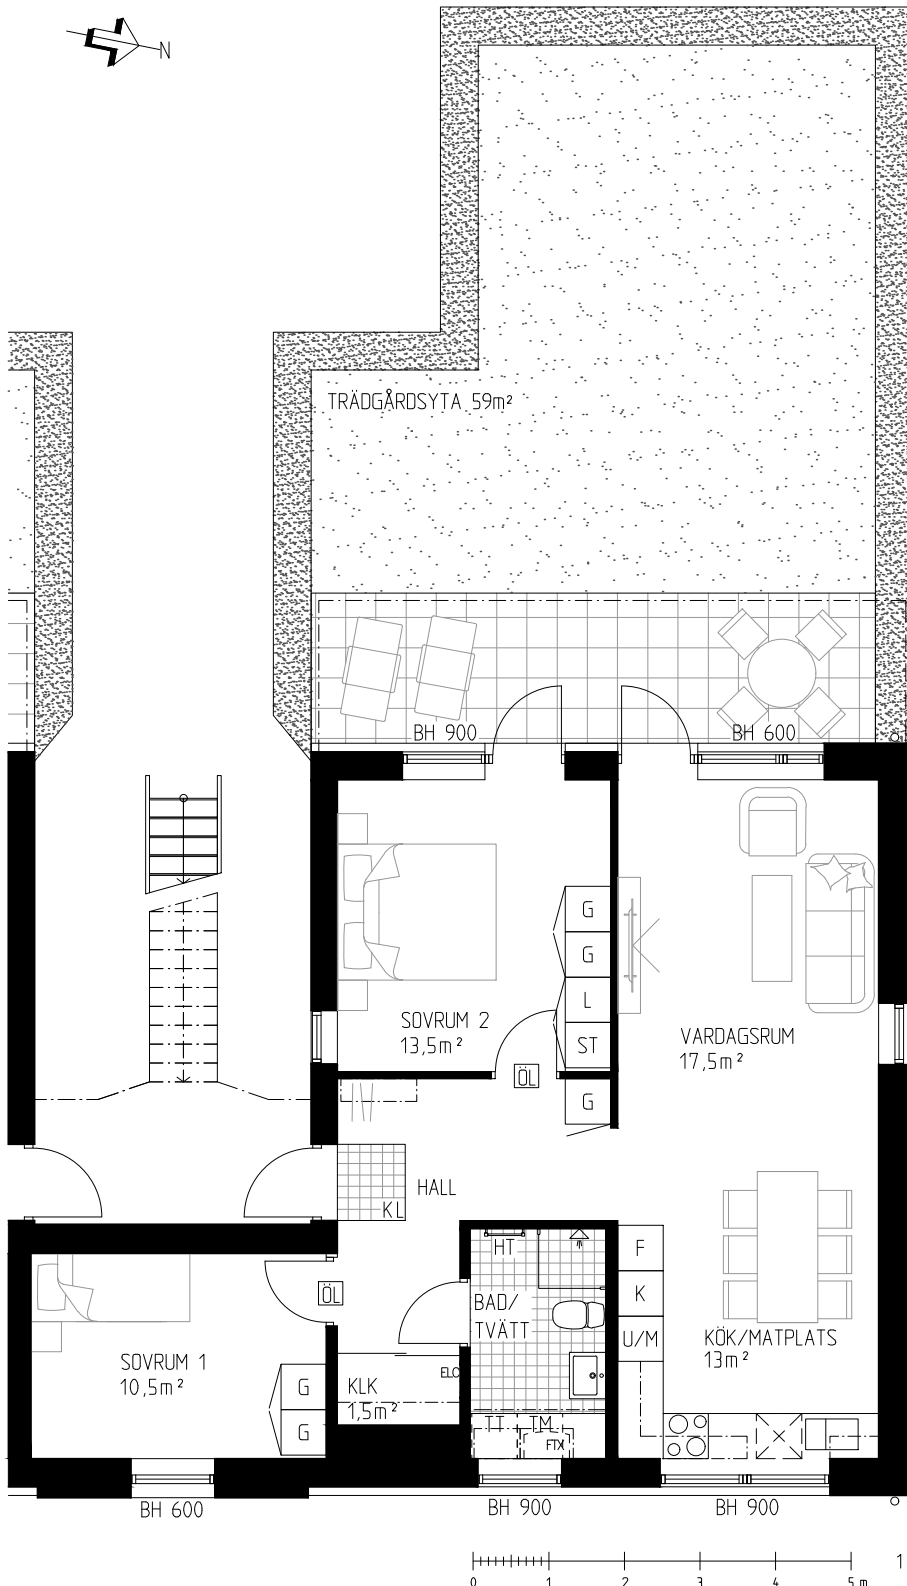

# HSB BRF PARKHUSEN

3 RUM OCH KÖK, 74 KVM

HUS: 3 PLAN: 1 LGH NR: 007

ADRESS: ITALIENGATAN 13A

## TECKENFÖRKLARING

G	Garderob
L	Linneskåp
H	Högskåp
K	Kyl
F	Frys
K/F	Kyl och frys
U	Ugn
U/M	Ugn och micro
☉	Spis
⊗	Diskmaskin
ST	Städskåp
TM	Tvättmaskin
TT	Torktumlare
☐	Plats för hatthylla
☐	Takfönster
ÖL	Överljus
KL	Klinker
KLK	Klädkammare
HT	Handdukstork
FTX	Ventilationsaggregat
ELC	Elcentral
BH	Bröstningshöjd ca
RH	Rumshöjd. Enl. markering i plan. 2500 mm där inget annat anges.