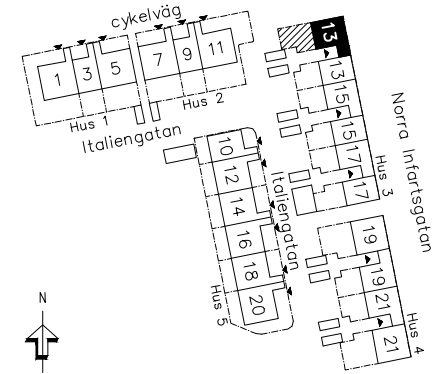

# HSB BRF PARKHUSEN

3 RUM OCH KÖK, 74 KVM

HUS: 3 PLAN: 1 LGH NR: 007

ADRESS: ITALIENGATAN 13A

## TECKENFÖRKLARING

G	Garderob
L	Linneskåp
H	Högskåp
K	Kyl
F	Frys
K/F	Kyl och frys
U	Ugn
U/M	Ugn och micro
☉	Spis
⊗	Diskmaskin
ST	Städskåp
TM	Tvättmaskin
TT	Torktumlare
☐	Plats för hatthylla
☐	Takfönster
ÖL	Överljus
KL	Klinker
KLK	Klädkammare
HT	Handdukstork
FTX	Ventilationsaggregat
ELC	Elcentral
BH	Bröstningshöjd ca
RH	Rumshöjd. Enl. markering i plan. 2500 mm där inget annat anges.