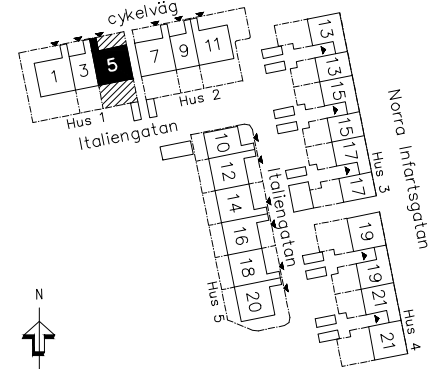

HSB BRF PARKHUSEN

4 RUM OCH KÖK, 89 KVM

HUS: 1 PLAN: 1 LGH NR: 003

ADRESS: ITALIENGATAN 5

TECKENFÖRKLARING

G	Garderob
L	Linneskåp
H	Högskåp
K	Kyl
F	Frys
K/F	Kyl och frys
U	Ugn
U/M	Ugn och micro
☉	Spis
✉	Diskmaskin
ST	Städsåp
TM	Tvättmaskin
TT	Torktumlare
☐	Plats för hatthylla
☐	Takfönster
ÖL	Överljus
KL	Klinker
KLK	Klädkammare
HT	Handdukstork
FTX	Ventilationsaggregat
ELC	Elcentral
BH	Bröstningshöjd ca
RH	Rumshöjd. Enl. markering i plan. 2500 mm där inget annat anges.

0 1 2 3 4 5 m 1:100

hsb.se

OBS Kvadratmeter i rummen utgör inte hela bostadsytan. Rätt till ändringar förbehålles
Ovanstående lägenhetsritning går ej att förändra utöver det som redovisas.

HSB – där möjligheterna bor