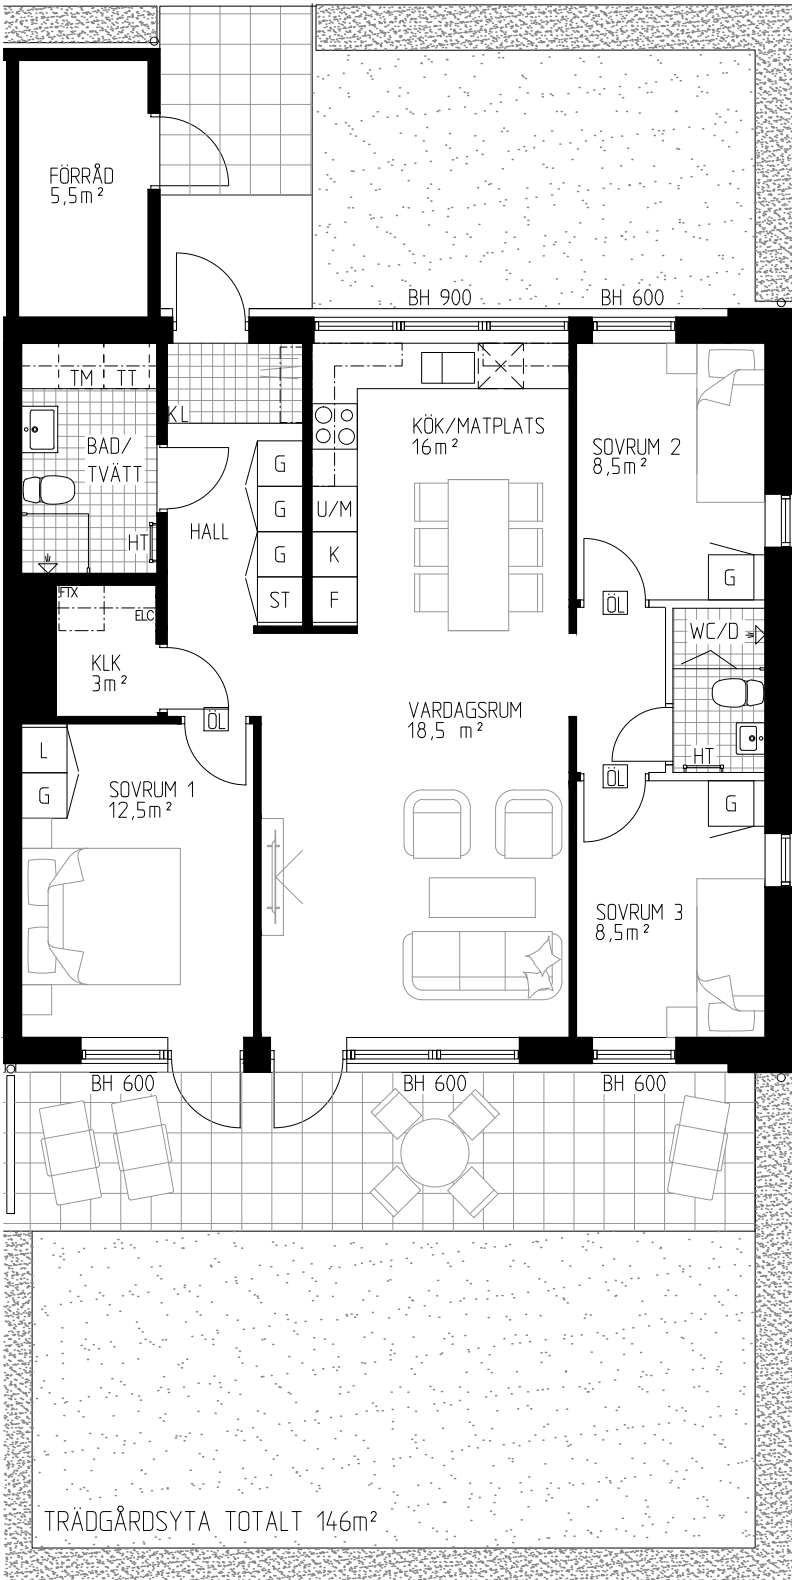

HSB BRF PARKHUSEN

4 RUM OCH KÖK, 89 KVM

HUS: 1 PLAN: 1 LGH NR: 003

ADRESS: ITALIENGATAN 5

TECKENFÖRKLARING

G	Garderob
L	Linneskåp
H	Högskåp
K	Kyl
F	Frys
K/F	Kyl och frys
U	Ugn
U/M	Ugn och micro
☉	Spis
✉	Diskmaskin
ST	Städsåp
TM	Tvättmaskin
TT	Torktumlare
☐	Plats för hatthylla
☐	Takfönster
ÖL	Överljus
KL	Klinker
KLK	Klädkammare
HT	Handdukstork
FTX	Ventilationsaggregat
ELC	Elcentral
BH	Bröstningshöjd ca
RH	Rumshöjd. Enl. markering i plan. 2500 mm där inget annat anges.

0 1 2 3 4 5 m 1:100

hsb.se

OBS Kvadratmeter i rummen utgör inte hela bostadsytan. Rätt till ändringar förbehålles
Ovanstående lägenhetsritning går ej att förändra utöver det som redovisas.

HSB – där möjligheterna bor