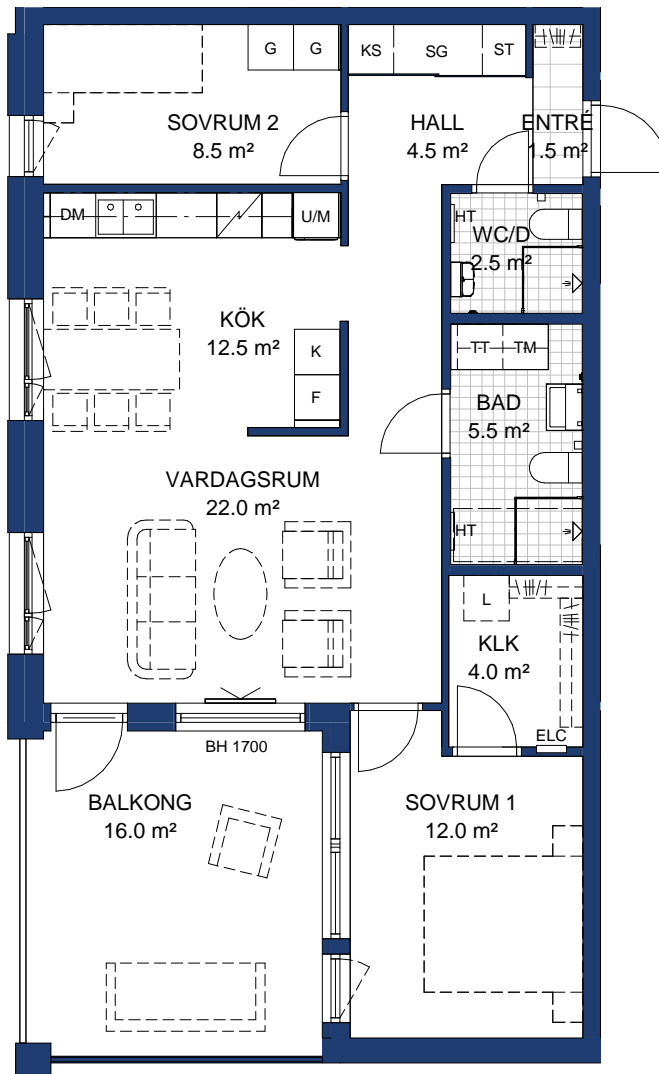

HSB BRF ÖSTERPARK ÖREBRO

3 ROK, 78 kvm

HUS: C

PLAN: 1

LGH NR: 04

LANTMÄTERINUMMER: C-1102

Rumshöjd=2600 mm

BH Bröstningshöjd fönster 600 där inget annat anges.

OBS Kvadratmeter i rummen utgör inte hela bostadsytan. Rätt till ändringar förbehålles.

Ovanstående lägenhetsritning går ej att förändra utöver det som redovisas.

SKALA 1:100

METER

FÖRKLARINGAR:

	Kapphylla		Högskåp med ugn och mikrovågsugn
	Garderob		Diskmaskin
	Skjutdörrgarderob		Induktionshäll
	Källsortering		Överskåp
	Linneskåp		Utrymme för badkar
	Städskåp		Tvättmaskin
	Elcentral		Torktumlare
	Kyl		Handdukstork
	Frys		