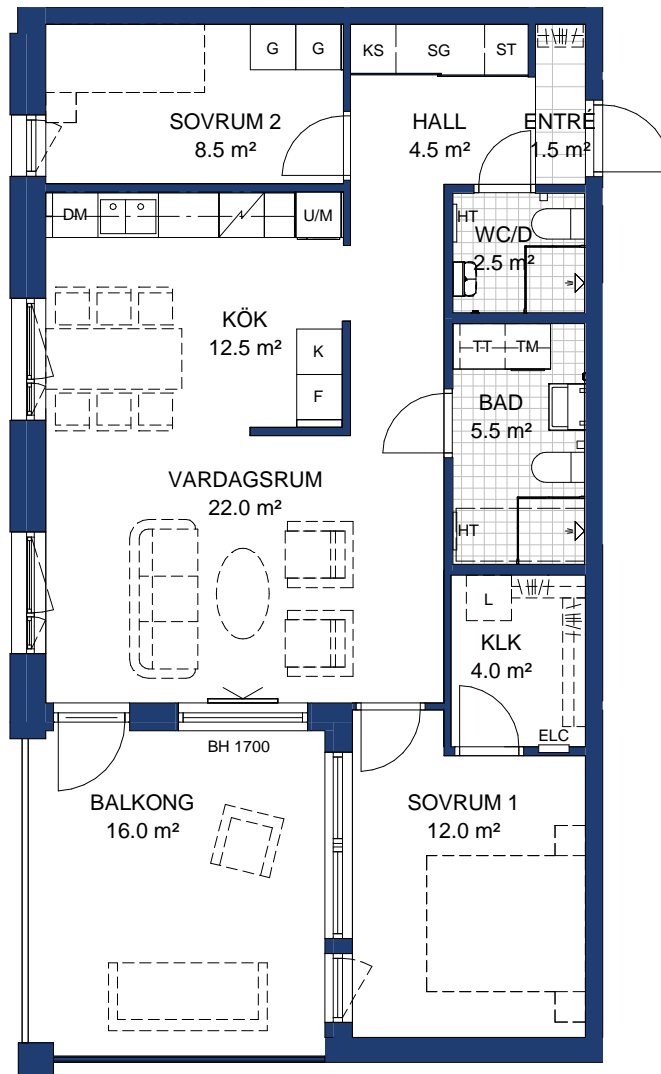

HSB BRF ÖSTERPARK ÖREBRO

3 ROK, 78 kvm

HUS: C

PLAN: 6

LGH NR: 24

LANTMÄTERINUMMER: C-1602

Rumshöjd=2600 mm

BH Bröstningshöjd fönster 600 där inget annat anges.

OBS Kvadratmeter i rummen utgör inte hela bostadsytan. Rätt till ändringar förbehålles.

Ovanstående lägenhetsritning går ej att förändra utöver det som redovisas.

SKALA 1:100

METER

FÖRKLARINGAR:

Kapphylla

Garderob