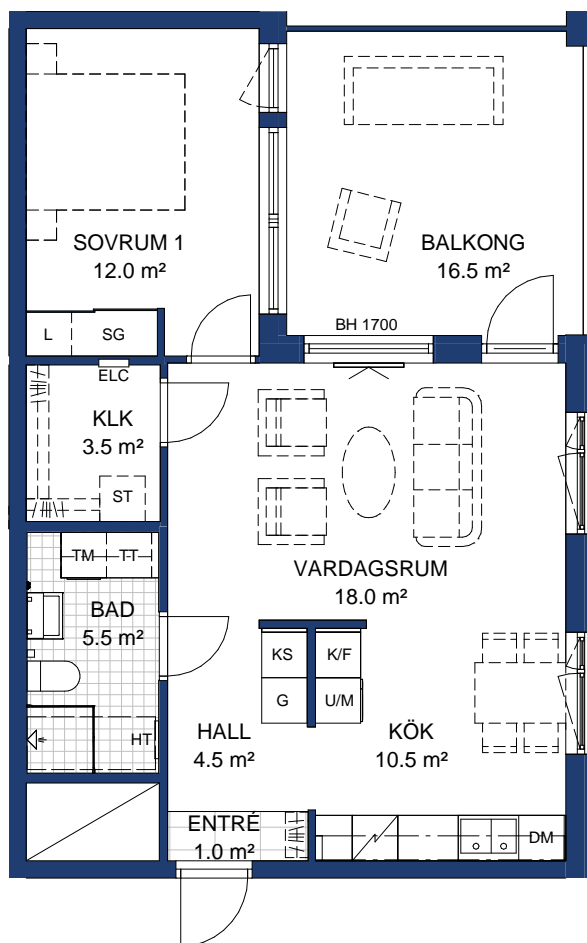

# HSB BRF ÖSTERPARK ÖREBRO

2 ROK, 58,5 kvm

HUS: C

PLAN: 6

LGH NR: 26

LANTMÄTERINUMMER: C-1604

Rumshöjd=2600 mm

BH Bröstningshöjd fönster 600 där inget annat anges.

OBS Kvadratmeter i rummen utgör inte hela bostadsytan. Rätt till ändringar förbehålles.

Ovanstående lägenhetsritning går ej att förändra utöver det som redovisas.

SKALA 1:100

METER