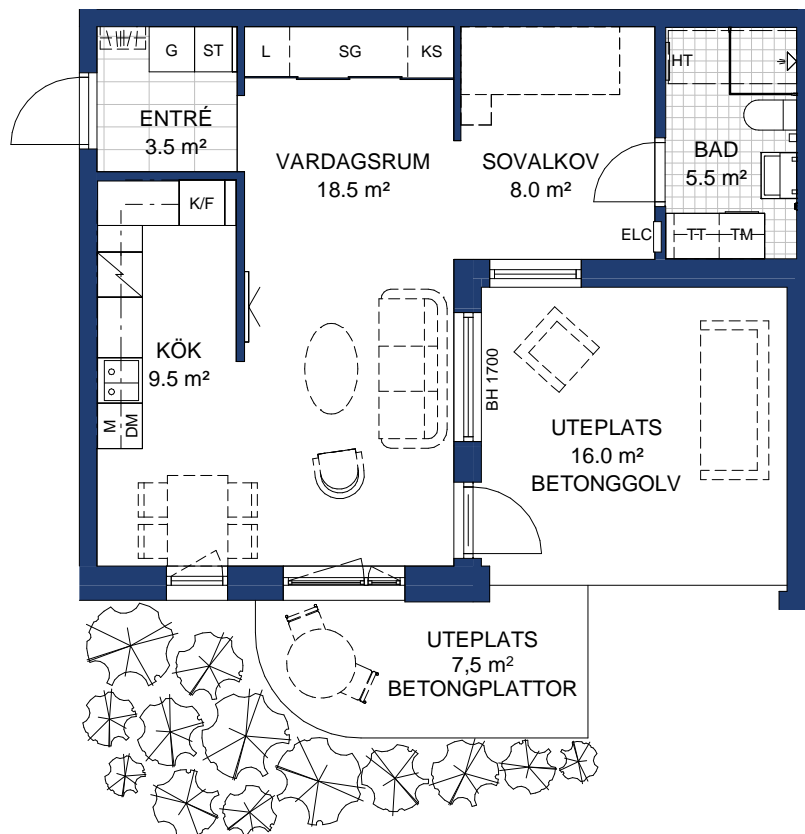

# HSB BRF ÖSTERPARK ÖREBRO

1 ROK, 47,5 kvm

HUS: E

PLAN: BV

LGH NR: 63

LANTMÄTERINUMMER: E-1001

Rumshöjd=2600 mm

BH Bröstningshöjd fönster 600 där inget annat anges.

OBS Kvadratmeter i rummen utgör inte hela bostadsytan. Rätt till ändringar förbehålles.

Ovanstående lägenhetsritning går ej att förändra utöver det som redovisas.

SKALA 1:100

METER