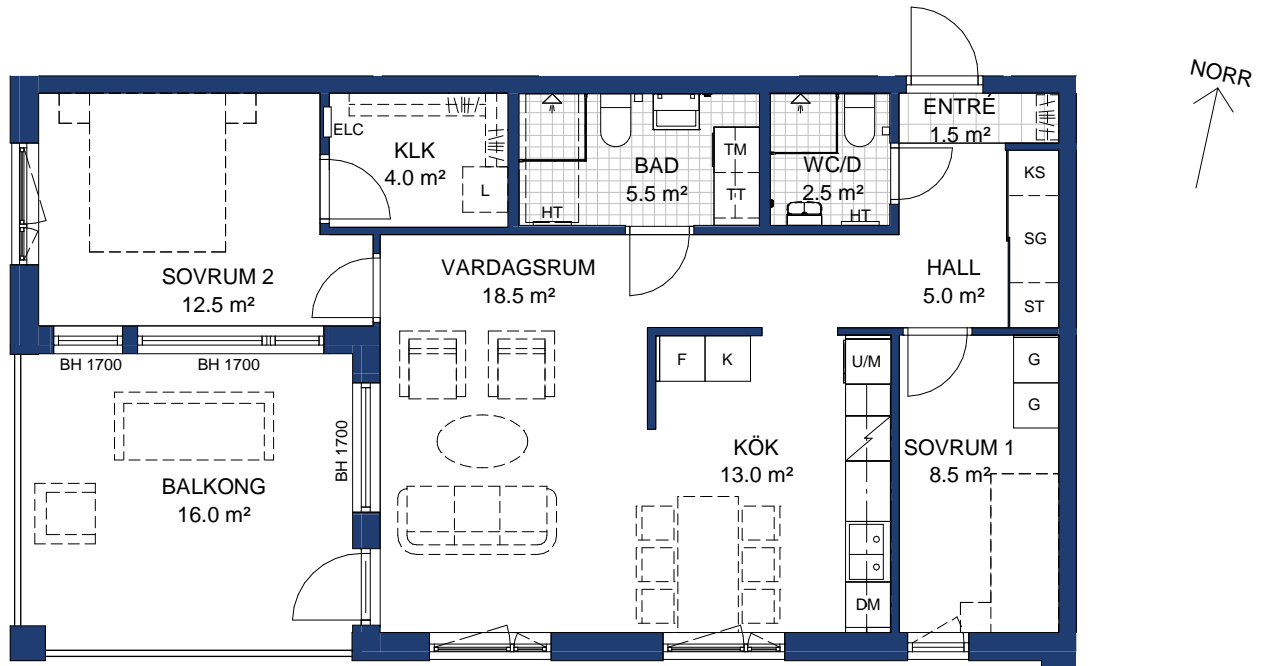

HSB BRF ÖSTERPARK ÖREBRO

3 ROK, 78 kvm

HUS: E

PLAN: 1

LGH NR: 67

LANTMÄTERINUMMER: E-1103

Rumshöjd=2600 mm

BH Bröstningshöjd fönster 600 där inget annat anges.

OBS Kvadratmeter i rummen utgör inte hela bostadsytan. Rätt till ändringar förbehålles.

Ovanstående lägenhetsritning går ej att förändra utöver det som redovisas.

SKALA 1:100

METER

FÖRKLARINGAR:

	Kapphylla		Högskåp med ugn och mikrovågsugn
	Garderob		Diskmaskin
	Skjutdörrgarderob		Induktionshäll
	Källsortering		Överskåp
	Linneskåp		Utrymme för badkar
	Städsåp		Tvättmaskin
	Elcentral		Torktumlare
	Kyl		Handdukstork
	Frys		