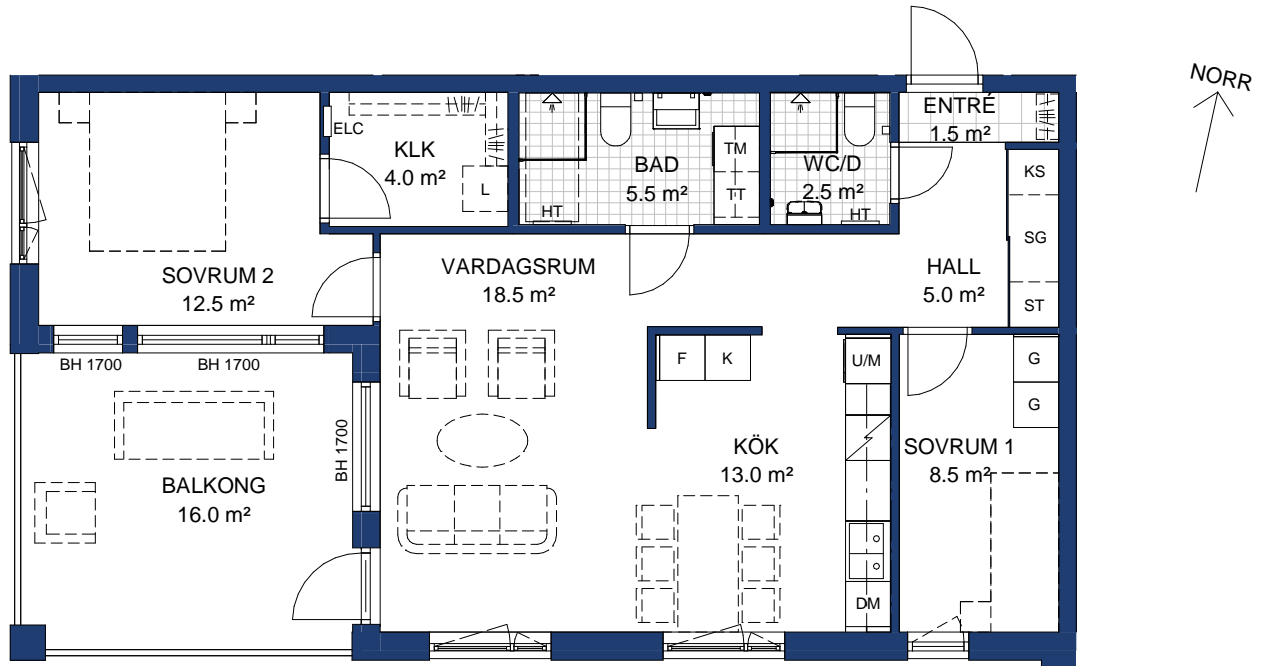

HSB BRF ÖSTERPARK ÖREBRO

3 ROK, 78 kvm

HUS: E

PLAN: 3

LGH NR: 75

LANTMÄTERINUMMER: E-1303

Rumshöjd=2600 mm

BH Bröstningshöjd fönster 600 där inget annat anges.

OBS Kvadratmeter i rummen utgör inte hela bostadsytan. Rätt till ändringar förbehålles.

Ovanstående lägenhetsritning går ej att förändra utöver det som redovisas.

SKALA 1:100

METER

FÖRKLARINGAR:

	Kapphylla		Högskep med ugn och mikrovågsugn
	Garderob		Diskmaskin
	Skjutdörrgarderob		Induktionshäll
	Källsortering		Överskep
	Linneskep		Utrymme för badkar
	Städskep		Tvättmaskin
	Elcentral		Torktumlare
	Kyl		Handdukstork
	Frys		