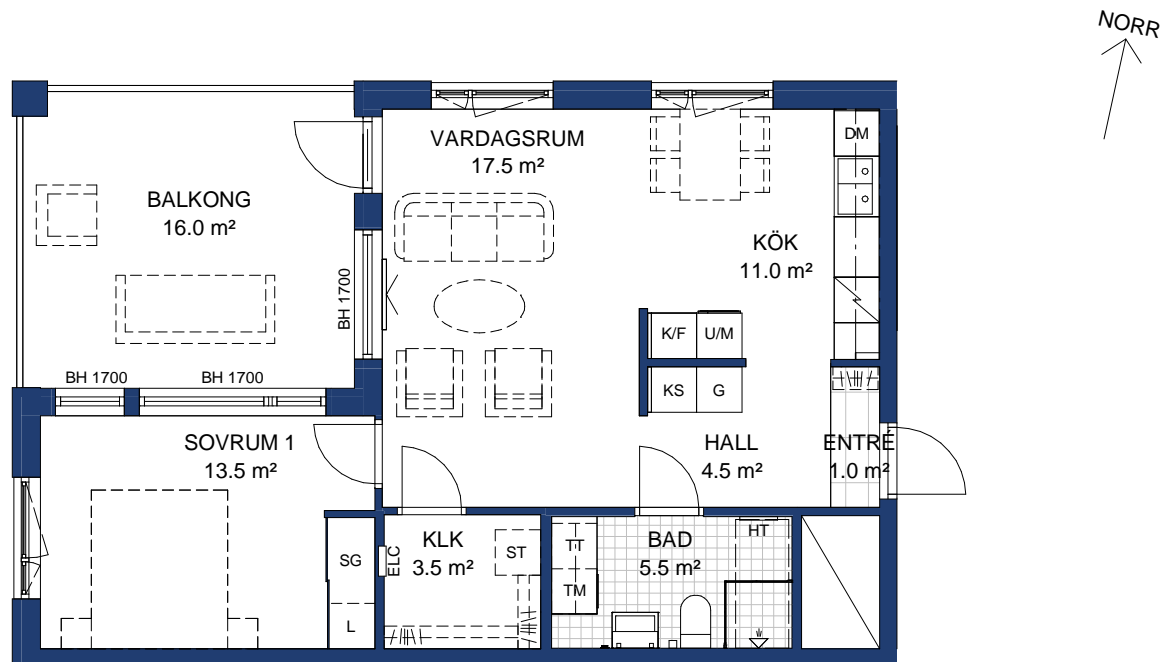

HSB BRF ÖSTERPARK ÖREBRO

2 ROK, 58,5 kvm

HUS: E

PLAN: 3

LGH NR: 76

LANTMÄTERINUMMER: E-1304

Rumshöjd=2600 mm

BH Bröstningshöjd fönster 600 där inget annat anges.

OBS Kvadratmeter i rummen utgör inte hela bostadsytan. Rätt till ändringar förbehålles.

Ovanstående lägenhetsritning går ej att förändra utöver det som redovisas.

SKALA 1:100

METER

FÖRKLARINGAR:

	Kapphylla		Högskåp med ugn och mikrovågsugn
	Garderob		Diskmaskin
	Skjutdörrgarderob		Induktionshäll
	Källsortering		Överskåp
	Linneskåp		Utrymme för badkar
	Städsåp		Tvättmaskin
	Elcentral		Torktumlare
	Kyl/Frys		Handduktork
			Schakt