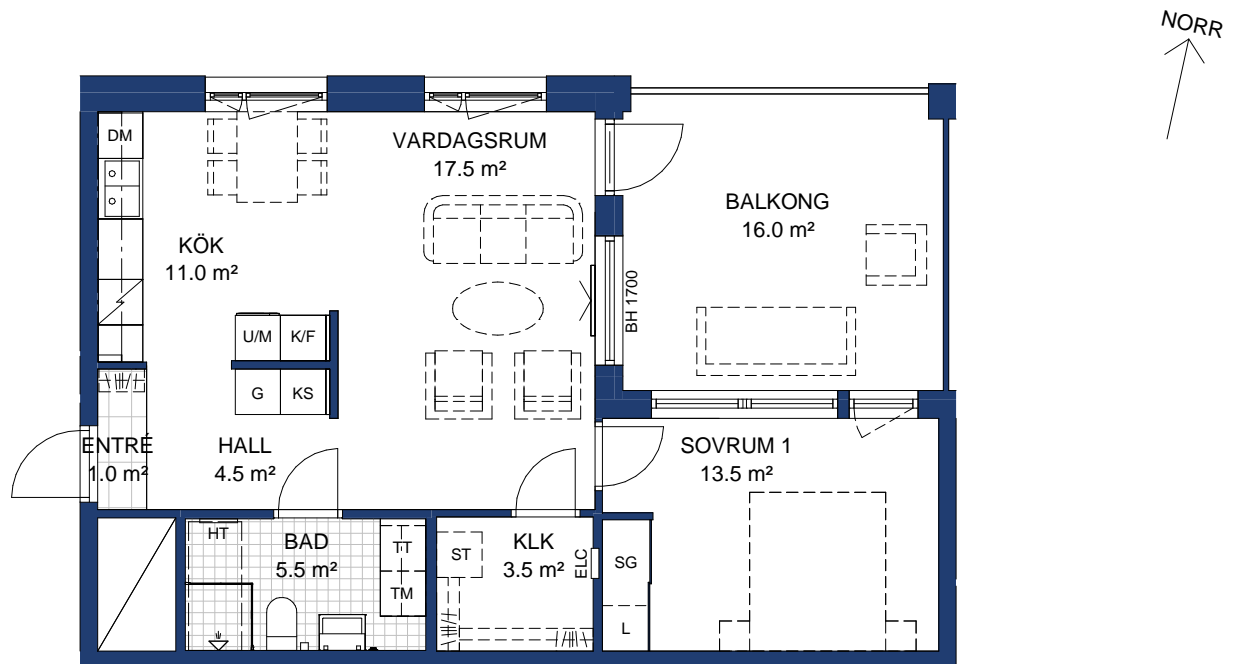

# HSB BRF ÖSTERPARK ÖREBRO

2 ROK, 59 kvm

HUS: E

PLAN: 4

LGH NR: 77

LANTMÄTERINUMMER: E-1401

Rumshöjd=2600 mm

BH Bröstningshöjd fönster 600 där inget annat anges.

OBS Kvadratmeter i rummen utgör inte hela bostadsytan. Rätt till ändringar förbehålles.

Ovanstående lägenhetsritning går ej att förändra utöver det som redovisas.

SKALA 1:100

METER