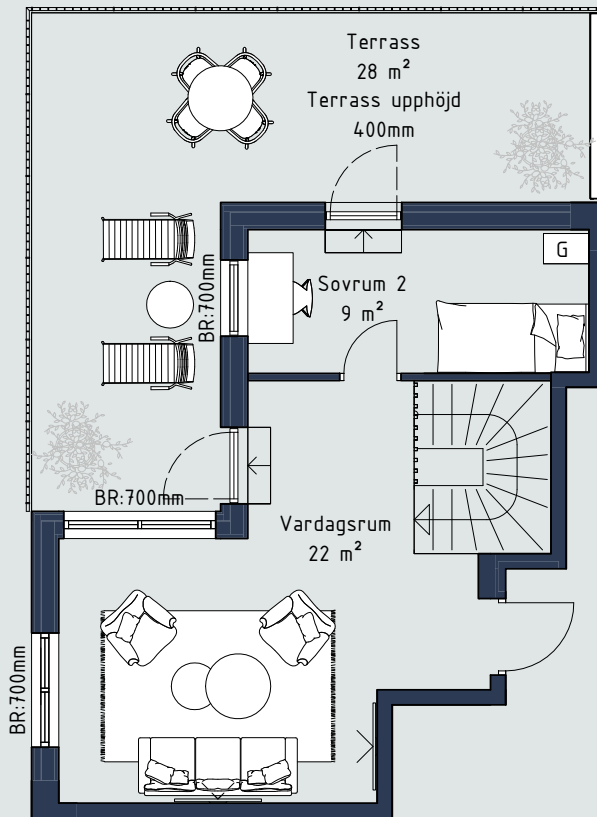

### Övre plan:

Generell rumshöjd om inget annat anges : 2,4m

Kalkstensvägen

Skala 1:100 (A4)

#### Teckenförklaring:

- G Garderob
- SG Skjutdörrsgarderob
- L Linneskåp
- ST Städskåp
- SK Skafferi
- K Kyl
- F Frys
- K/F Kyl/Frys
- ◻ Häll
- HS Högsåp med ugn och mikro
- DM Diskmaskin
- U Inbyggnadsugn
- M Mikro i väggskåp
- TM Tvättmaskin
- TT Torktumlare
- KM Kombimaskin
- HT Handduksförl
- BR Bröstningshöjd
- ÖL Överljus
- ÖK Överkant
- MM Mutlimediaskåp
- VS Skåp för rörkoppling

Lägenhetsförråd i källare