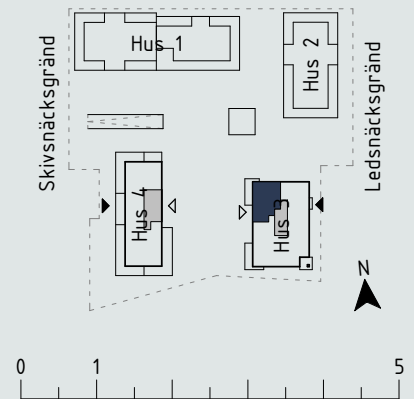

### Övre plan:

Generell rumshöjd om inget annat anges : 2,4m

Kalkstensvägen

Skala 1:100 (A4)

#### Teckenförklaring:

- G Garderob
- SG Skjutdörrsgarderob
- L Linneskåp
- ST Städskåp
- SK Skafferi
- K Kyl
- F Frys
- K/F Kyl/Frys
- ◻ Häll
- HS Högsåp med ugn och mikro
- DM Diskmaskin
- U Inbyggnadsugn
- M Mikro i väggskåp
- TM Tvättmaskin
- TT Torktumlare
- KM Kombimaskin
- HT Handduksförl
- BR Bröstningshöjd
- ÖL Överljus
- ÖK Överkant
- MM Mutlimediaskåp
- VS Skåp för rörkoppling