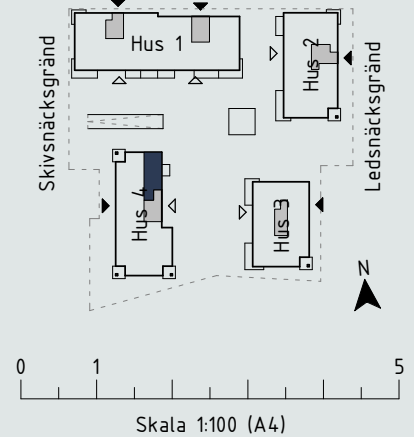

Generell rumshöjd om inget annat anges : 2,5m

Kalkstensvägen

## Teckenförklaring:

- G Garderob
- SG Skjutdörrsgarderob
- L Linneskåp
- ST Städskåp
- SK Skafferi
- K Kyl
- F Frys
- K/F Kyl/Frys
- ◻ Häll
- HS Högsåp med ugn och mikro
- DM Diskmaskin
- U Inbyggnadsugn
- M Mikro i väggskåp
- TM Tvättmaskin
- TT Torktumlare
- KM Kombimaskin
- HT Handduksfork
- BR Bröstningshöjd
- ÖL Överljus
- ÖK Överkant
- MM Mutlimediaskåp
- VS Skåp för rörkoppling