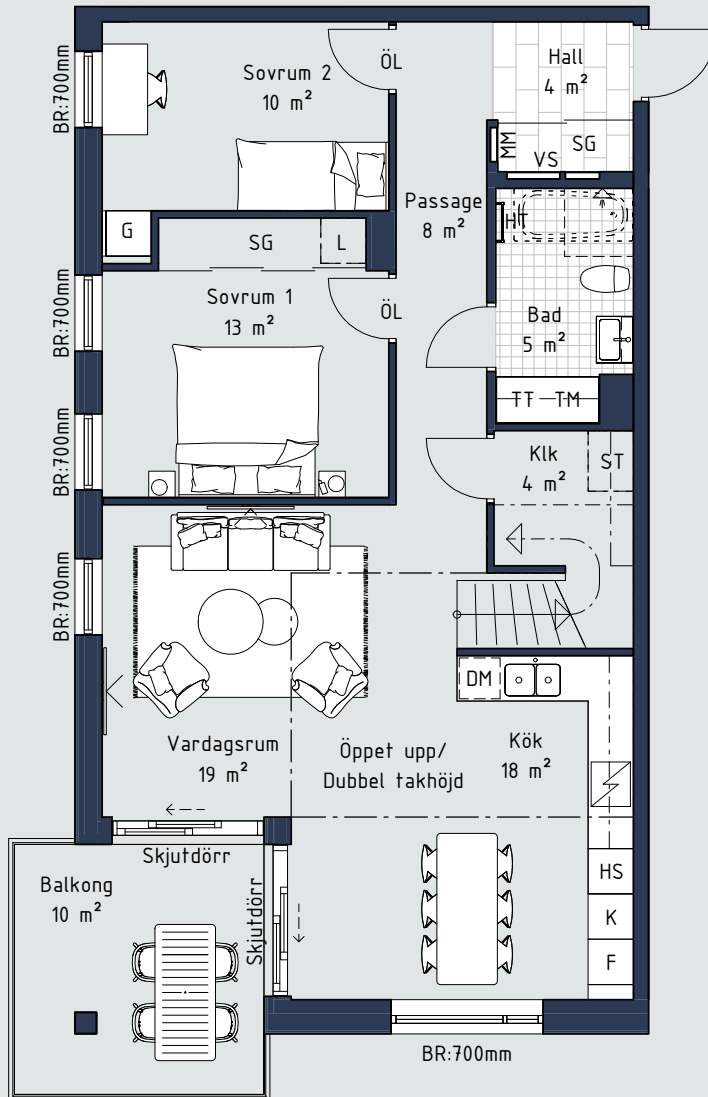

Nedre plan:

Generell rumshöjd om inget annat anges : 2,4m

Kalkstensvägen

Teckenförklaring:

- G Garderob
 - SG Skjutdörrsgarderob
 - L Linneskåp
 - ST Städsåp
 - SK Skafferier
 - K Kyl
 - F Frys
 - K/F Kyl/Frys
 - ▧ Häll
 - HS Högskåp med ugn och mikro
 - DM Diskmaskin
 - U Inbyggnadsugn
 - M Mikro i väggskåp
 - TM Tvättmaskin
 - TT Torktumlare
 - KM Kombimaskin
 - HT Handduksfork
 - BR Bröstningshöjd
 - ÖL Överljus
 - ÖK Överkant
 - MM Mutlimediaskåp
 - VS Skåp för rörkoppling
- Lägenhetsförråd i källare