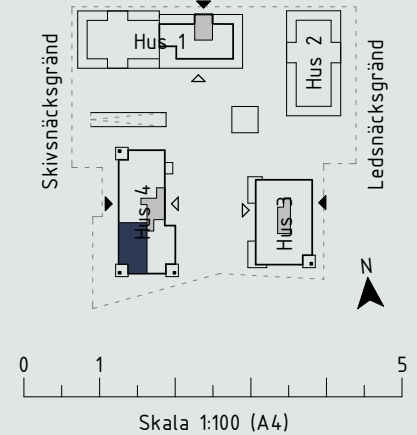

Nedre plan:

Generell rumshöjd om inget annat anges : 2,4m

Kalkstensvägen

Teckenförklaring:

- G Garderob
 - SG Skjutdörrsgarderob
 - L Linneskåp
 - ST Städsåp
 - SK Skafferier
 - K Kyl
 - F Frys
 - K/F Kyl/Frys
 - ▧ Häll
 - HS Högskåp med ugn och mikro
 - DM Diskmaskin
 - U Inbyggnadsugn
 - M Mikro i väggskåp
 - TM Tvättmaskin
 - TT Torktumlare
 - KM Kombimaskin
 - HT Handduksfork
 - BR Bröstningshöjd
 - ÖL Överljus
 - ÖK Överkant
 - MM Mutlimediaskåp
 - VS Skåp för rörkoppling
- Lägenhetsförråd i källare