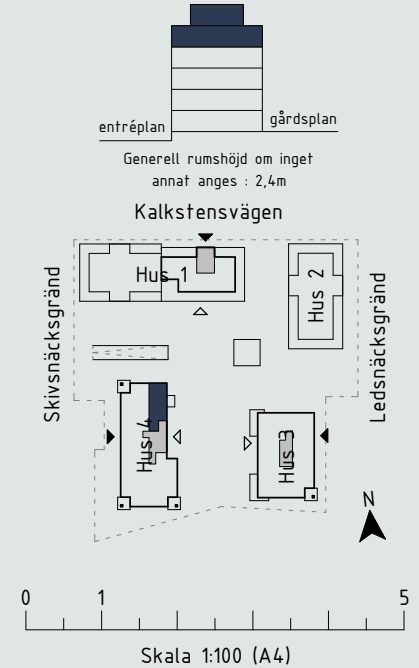

Nedre plan:

Teckenförklaring:

- G Garderob
 - SG Skjutdörrsgarderob
 - L Lanneskåp
 - ST Städskåp
 - SK Skafferi
 - K Kyl
 - F Frys
 - K/F Kyl/Frys
 - ◻ Häll
 - HS Högsåp med ugn och mikro
 - DM Diskmaskin
 - U Inbyggnadsugn
 - M Mikro i väggskåp
 - TM Tvättmaskin
 - TT Torktumlare
 - KM Kombimaskin
 - HT Handduksfork
 - BR Bröstningshöjd
 - ÖL Överljus
 - ÖK Överkant
 - MM Mutlimediaskåp
 - VS Skåp för rörkoppling
- Lägenhetsförråd i källare