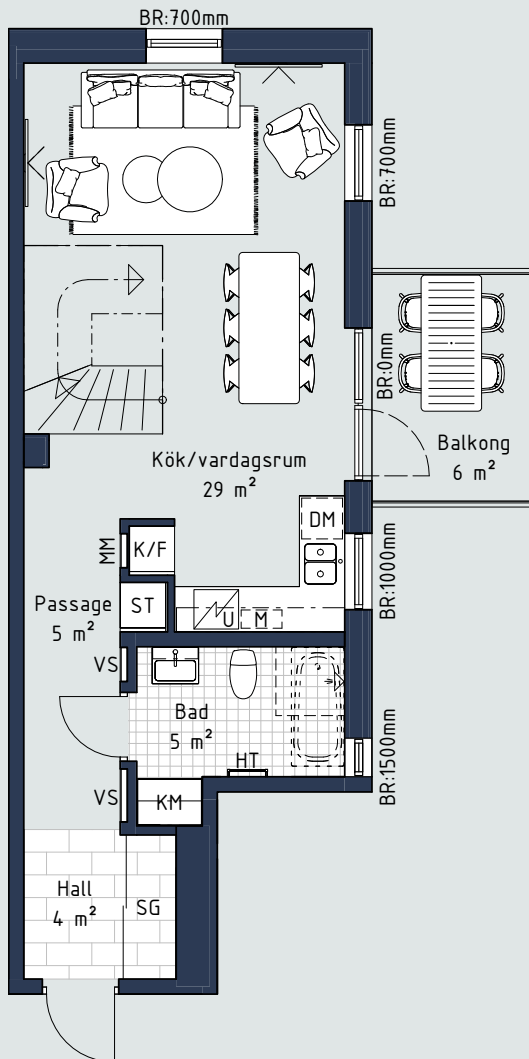

Nedre plan:

Teckenförklaring:

- G Garderob
 - SG Skjutdörrsgarderob
 - L Lanneskåp
 - ST Städskåp
 - SK Skafferi
 - K Kyl
 - F Frys
 - K/F Kyl/Frys
 - ◻ Häll
 - HS Högsåp med ugn och mikro
 - DM Diskmaskin
 - U Inbyggnadsugn
 - M Mikro i väggskåp
 - TM Tvättmaskin
 - TT Torktumlare
 - KM Kombimaskin
 - HT Handduksfork
 - BR Bröstningshöjd
 - ÖL Överljus
 - ÖK Överkant
 - MM Mutlimediaskåp
 - VS Skåp för rörkoppling
- Lägenhetsförråd i källare