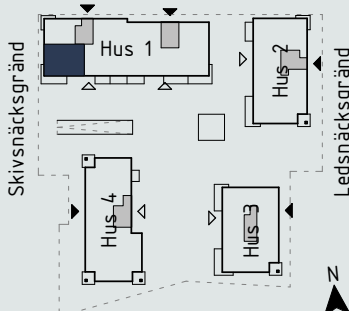

Generell rumshöjd om inget annat anges : 2,5m

Kalkstensvägen

Skala 1:100 (A4)

Teckenförklaring:

G	Garderob	M	Mikro i väggskåp
SG	Skjutdörrsgarderob	TM	Tvättmaskin
L	Linneskåp/inredning	TT	Torktumlare
ST	Städsåp/inredning	KM	Kombimaskin
K	Kyl	HT	Handduktork
F	Frys	BR	Bröstningshöjd
K/F	Kyl/Frys	ÖL	Överljus
H	Häll	ÖK	Överkant
HS	Högskåp med ugn och mikro	MM	Multimediaskåp
DM	Diskmaskin	VS	Skåp för rörkopplingar
U	Inbyggnadsugn		