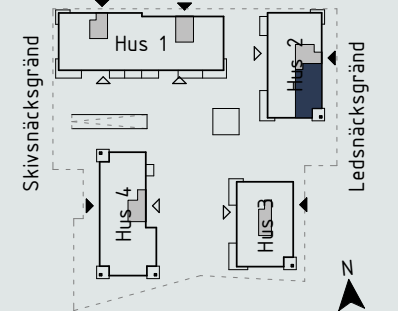

Generell rumshöjd om inget annat anges : 2,5m

Kalkstensvägen

Skala 1:100 (A4)

Teckenförklaring:

- G Garderob
- SG Skjutdörrsgarderob
- L Linneskåp
- ST Städskap
- SK Skafferi
- K Kyl
- F Frys
- K/F Kyl/Frys
- ◻ Häll
- HS Högsåp med ugn och mikro
- DM Diskmaskin
- U Inbyggnadsugn
- M Mikro i väggskåp
- TM Tvättmaskin
- TT Torktumlare
- KM Kombimaskin
- HT Handduksfork
- BR Bröstningshöjd
- ÖL Överljus
- ÖK Överkant
- MM Mutlimediaskåp
- VS Skåp för rörkoppling