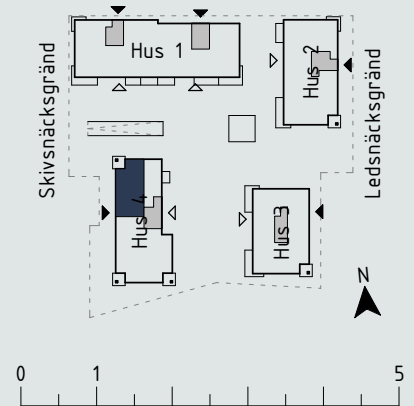

Generell rumshöjd om inget annat anges : 2,5m

Kalkstensvägen

Skala 1:100 (A4)

Teckenförklaring:

- G Garderob
- SG Skjutdörrsgarderob
- L Linneskåp
- ST Städskåp
- SK Skafferi
- K Kyl
- F Frys
- K/F Kyl/Frys
- Häll
- HS Högsåp med ugn och mikro
- DM Diskmaskin
- U Inbyggnadsugn
- M Mikro i väggskåp
- TM Tvättmaskin
- TT Torktumlare
- KM Kombimaskin
- HT Handduksförl
- BR Bröstningshöjd
- ÖL Överljus
- ÖK Överkant
- MM Mutlimediaskåp
- VS Skåp för rörkoppling