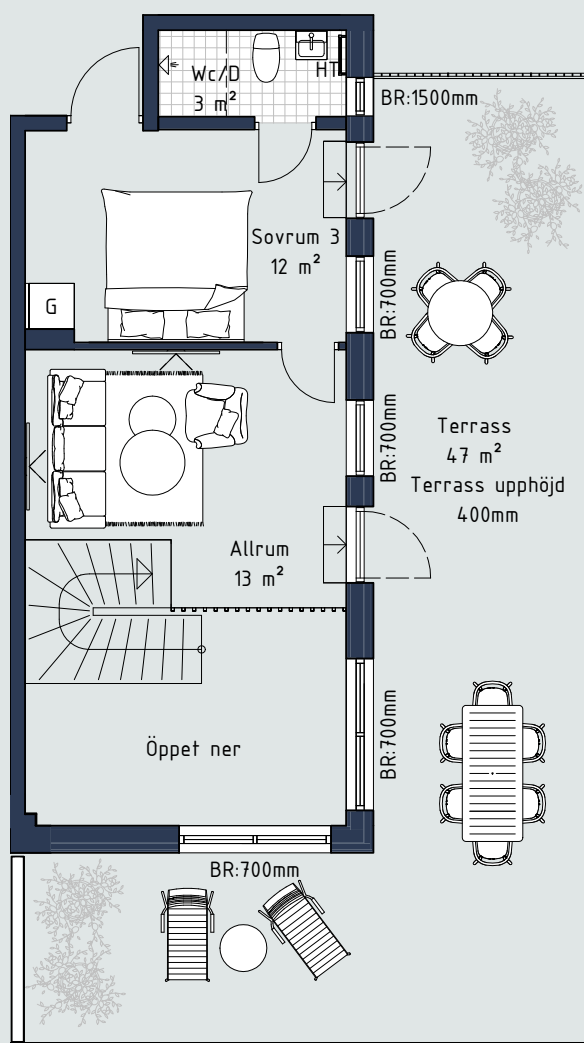

Övre plan:

Generell rumshöjd om inget annat anges : 2,4m

Kalkstensvägen

Skala 1:100 (A4)

Teckenförklaring:

- G Garderob
- SG Skjutdörrsgarderob
- L Linneskåp
- ST Städskåp
- SK Skafferi
- K Kyl
- F Frys
- K/F Kyl/Frys
- ◻ Häll
- HS Högsåp med ugn och mikro
- DM Diskmaskin
- U Inbyggnadsugn
- M Mikro i väggskåp
- TM Tvättmaskin
- TT Torktumlare
- KM Kombimaskin
- HT Handduksfork
- BR Bröstningshöjd
- ÖL Överljus
- ÖK Överkant
- MM Mutlimediaskåp
- VS Skåp för rörkoppling

Lägenhetsförråd i källare