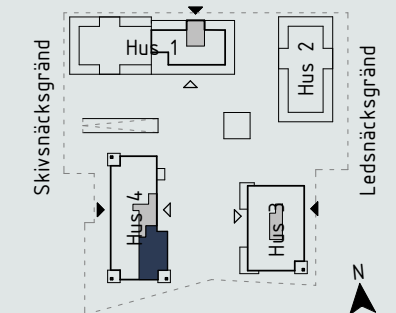

Övre plan:

Generell rumshöjd om inget annat anges : 2,4m

Kalkstensvägen

Skala 1:100 (A4)

Teckenförklaring:

- G Garderob
- SG Skjutdörrsgarderob
- L Linneskåp
- ST Städskåp
- SK Skafferi
- K Kyl
- F Frys
- K/F Kyl/Frys
- ◻ Häll
- HS Högsåp med ugn och mikro
- DM Diskmaskin
- U Inbyggnadsugn
- M Mikro i väggskåp
- TM Tvättmaskin
- TT Torktumlare
- KM Kombimaskin
- HT Handduksfork
- BR Bröstningshöjd
- ÖL Överljus
- ÖK Överkant
- MM Mutlimediaskåp
- VS Skåp för rörkoppling

Lägenhetsförråd i källare