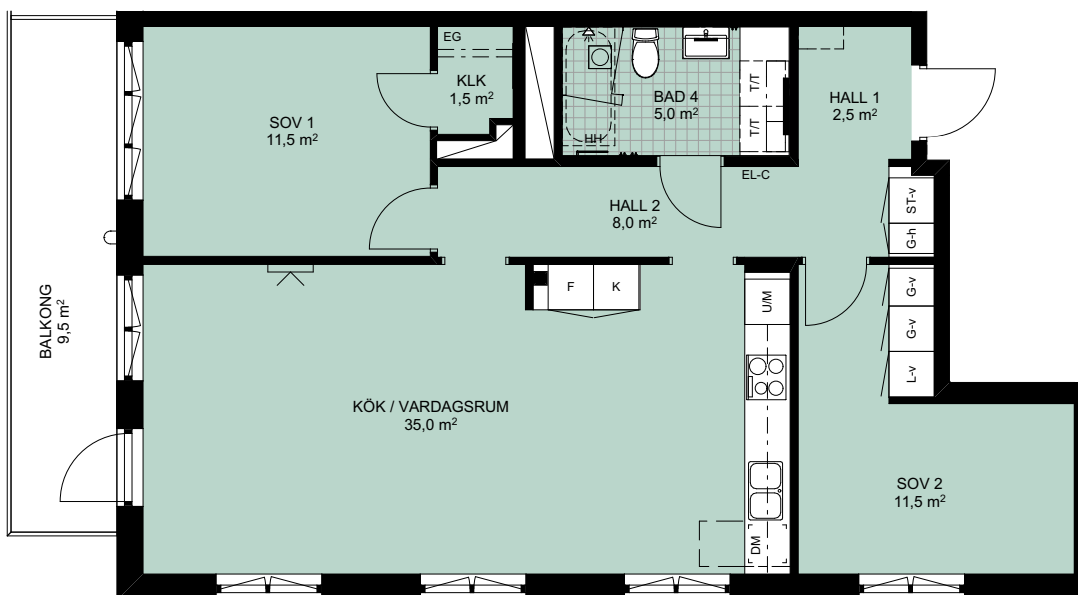

LÄGENHETSFÖRRÅD: ca 3 kvm
 GENERELL RUMSHÖJD: 2580 mm
 BRÖSTHÖJD FÖNSTER: 700 mm

PLACERING I BYGGNAD

FÖRKLARINGAR

G-x	GARDEROB	KM	KOMBIMASKIN	EG	ELFA GARDEROBSINREDNING
L-x	LINNESKÅP	PLATS FÖR BADKAR		TTV	TILLVALSVÄGG
ST-x	STÄDSKÅP	INDUKTIONSHÄLL UGN UNDER HÄLL OM INTE I HÖGSKÅP		EL-C	IT-SKÅP/EL-CENTRAL
H-x	HÖGSKÅP	VIKBAR DUSCHVÄGG I GLAS		HS	HANDDUKSSTÄNG
U/M	UGN OCH MICRO I HÖGSKÅP	PLATS FÖR HATTHYLLA		HH	HANDDUKSHÄNGARE
K	KYL	FÖRSTÄRKT VÄGG FÖR VÄGGHÄNGD TV		KLK	KLÄDKAMMARE
F	FRYS	BALKONGARMATUR		M	MIKRO I VÄGGSKÅP
K/F	KYL/FRYS	SCHAKT			SKÅPLUCKA (-x)
DM	DISKMASKIN	ÖVERSKÅP		-d	DUBBELDÖRRAR
T/T	TVÄTTMASKIN / TORKTUMLÄRE TM TILL VÄNSTER			-h	HÖGERHÄNGD
				-v	VÄNSTERHÄNGD
				-k	LUCKOR LIKA KÖK