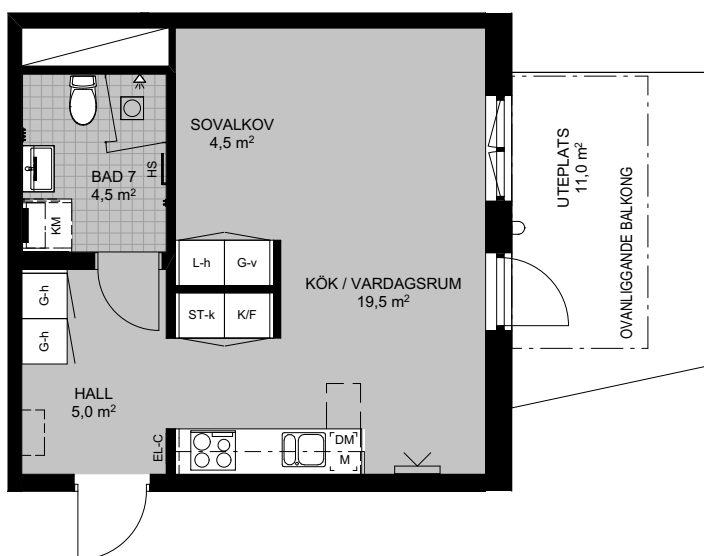

LÄGENHETSFÖRRÅD: ca 1 kvm
 GENERELL RUMSHÖJD: 2580 mm
 BRÖSTHÖJD FÖNSTER: 700 mm

PLACERING I BYGGNAD

FÖRKLARINGAR

G-x	GARDEROB	KM	KOMBIMASKIN	EG	ELFA GARDEROBSINREDNING
L-x	LINNESKÅP	PLATS FÖR BADKAR	INDUKTIONSHÄLL UGN UNDER HÄLL OM INTE I HÖGSKÅP	TTV	TILLVALSVÄGG
ST-x	STÄDSKÅP	VIKBAR DUSCHVÄGG I GLAS	HÖGSKÅP	EL-C	IT-SKÅP/EL-CENTRAL
H-x	HÖGSKÅP	PLATS FÖR HATTHYLLA	UGN OCH MICRO I HÖGSKÅP	HS	HANDDUKSSTÅNG
U/M	UGN OCH MICRO I HÖGSKÅP	PLATS FÖR HATTHYLLA	K	HH	HANDDUKSHÄNGARE
K	KYL	FÖRSTÄRKT VÄGG FÖR VÄGGHÄNGD TV	F	KLK	KLÄDKAMMARE
F	FRYS	BALKONGARMATUR	K/F	M	MIKRO I VÄGGSKÅP
K/F	KYL/FRYS	SCHAKT	DM	ÖVERSKÅP	SKÅPLUCKA (-x)
DM	DISKMASKIN		T/T		-d
T/T	TVÄTTMASKIN / TORKTUMLÄRE				-h
TM	TILL VÄNSTER				-v
					-k