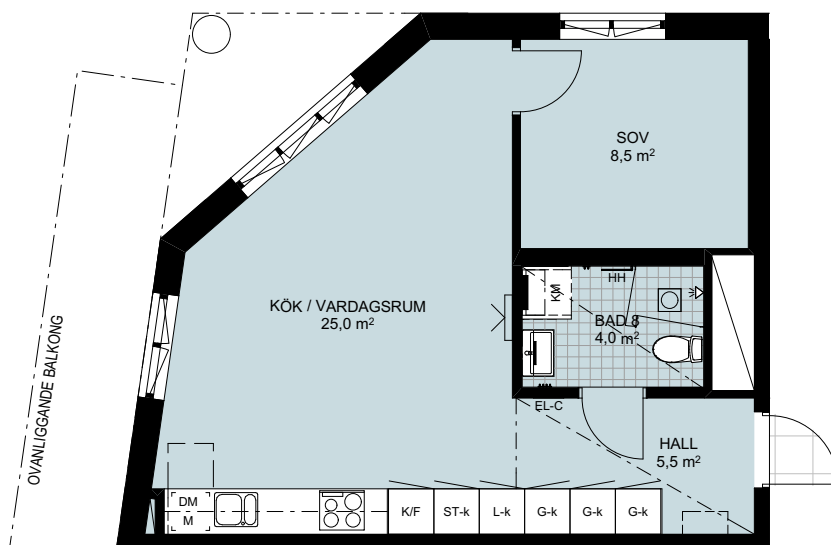

LÄGENHETSFÖRRÅD: ca 1,5 kvm
 GENERELL RUMSHÖJD: 3100 mm
 BRÖSTHÖJD FÖNSTER: 800 mm

PLACERING I BYGGNAD

FÖRKLARINGAR

G-x	GARDEROB	KM	KOMBIMASKIN	EG	ELFA GARDEROBSINREDNING
L-x	LINNESKÅP	PLATS FÖR BADKAR	INDUKTIONSHÄLL UGN UNDER HÄLL OM INTE I HÖGSKÅP	TTV	TILLVALSVÄGG
ST-x	STÄDSKÅP	VIKBAR DUSCHVÄGG I GLAS	PLATS FÖR HATTHYLLA	EL-C	IT-SKÅP/EL-CENTRAL
H-x	HÖGSKÅP	UGN OCH MICRO I HÖGSKÅP	FÖRSTÄRKT VÄGG FÖR VÄGGHÄNGD TV	HS	HANDDUKSSTÄNG
U/M	UGN OCH MICRO I HÖGSKÅP	K	KYL	HH	HANDDUKSHÄNGARE
K	KYL	F	FRYS	KLK	KLÄDKAMMARE
K/F	KYL/FRYS	□	BALKONGARMATUR	M	MIKRO I VÄGGSKÅP
DM	DISKMASKIN	□	SCHAKT	SKÅPLUCKA (-x)	
T/T	TVÄTTMASKIN / TORKTUMLÄRE TM TILL VÄNSTER	---	ÖVERSKÅP	-d	DUBBELDÖRRAR
		□	UNDERTAK: I BADRUM HÖJD 2580 MM I ÖVRIGT MIN. 2700 MM	-h	HÖGERHÄNGD
				-v	VÄNSTERHÄNGD
				-k	LUCKOR LIKA KÖK