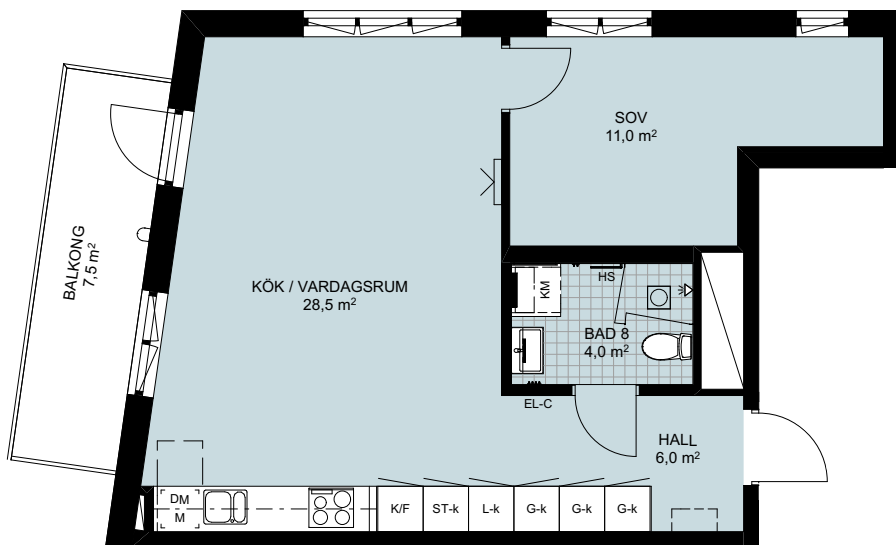

LÄGENHETSFÖRRÅD: ca 1,5 kvm  
 GENERELL RUMSHÖJD: 2580 mm  
 BRÖSTHÖJD FÖNSTER: 700 mm

### FÖRKLARINGAR

|      |   |   |             |      |                         |
|------|---|---|-------------|------|-------------------------|
| G-x  | GARDEROB  | KM  | KOMBIMASKIN | EG   | ELFA GARDEROSSINREDNING |
| L-x  | LINNESKÅP                                       | PLATS FÖR BADKAR                                      |             | TTV  | TILLVALSVÄGG            |
| ST-x | STÄDSKÅP  | INDUKTIONSHÄLL<br>UGN UNDER HÄLL<br>OM INTE I HÖGSKÅP |             | EL-C | IT-SKÅP/EL-CENTRAL      |
| H-x  | HÖGSKÅP   | VIKBAR DUSCHVÄGG I GLAS                               |             | HS   | HANDDUKSSTÄNG           |
| U/M  | UGN OCH MICRO<br>I HÖGSKÅP                      | PLATS FÖR HATTHYLLA                                   |             | HH   | HANDDUKSHÄNGARE         |
| K    | KYL   | FÖRSTÄRKT VÄGG FÖR<br>VÄGGHÄNGD TV                    |             | KLK  | KLÄDKAMMARE             |
| F    | FRYS  | BALKONGARMATUR  |             | M    | MIKRO I VÄGGSKÅP        |
| K/F  | KYL/FRYS  | SCHAKT  |             |      | <b>SKÅPLUCKA (-x)</b>   |
| DM   | DISKMASKIN                                      | ÖVERSKÅP  |             | -d   | DUBBELDÖRRAR            |
| T/T  | TVÄTTMASKIN /<br>TORKTUMLARE<br>TM TILL VÄNSTER |   |             | -h   | HÖGERHÄNGD              |
|      |   |   |             | -v   | VÄNSTERHÄNGD            |
|      |   |   |             | -k   | LUCKOR LIKA KÖK         |