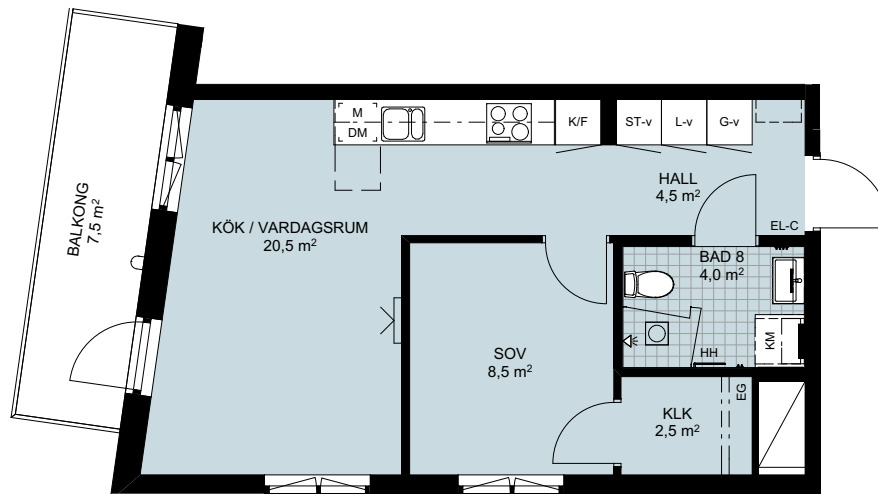

LÄGENHETSFÖRRÅD: ca 1,5 kvm
 GENERELL RUMSHÖJD: 2580 mm
 BRÖSTHÖJD FÖNSTER: 700 mm

PLACERING I BYGGNAD

FÖRKLARINGAR

G-x	GARDEOB	KM	KOMBIMASKIN	EG	ELFA GARDEOBSSINREDNING
L-x	LINNESKÅP	PLATS FÖR BADKAR		TTV	TILLVALSVÄGG
ST-x	STÄDSKÅP	INDUKTIONSHÄLL UGN UNDER HÄLL OM INTE I HÖGSKÅP		EL-C	IT-SKÅP/EL-CENTRAL
H-x	HÖGSKÅP	VIKBAR DUSCHVÄGG I GLAS		HS	HANDDUKSSTÄNG
U/M	UGN OCH MICRO I HÖGSKÅP	PLATS FÖR HATTHYLLA		HH	HANDDUKSHÄNGARE
K	KYL	FÖRSTÄRKT VÄGG FÖR VÄGGHÄNGD TV		KLV	KLÄDKAMMARE
F	FRYS	BALKONGÄRMATUR		M	MIKRO I VÄGGSKÅP
K/F	KYL/FRYS	SCHAKT			SKÅPLUCKA (-x)
DM	DISKMASKIN	ÖVERSKÅP		-d	DUBBELDÖRRAR
T/T	TVÄTTMASKIN / TORKTUMLÄRE			-h	HÖGERHÄNGD
TM	TILL VÄNSTER			-v	VÄNSTERHÄNGD
				-k	LUCKOR LIKA KÖK