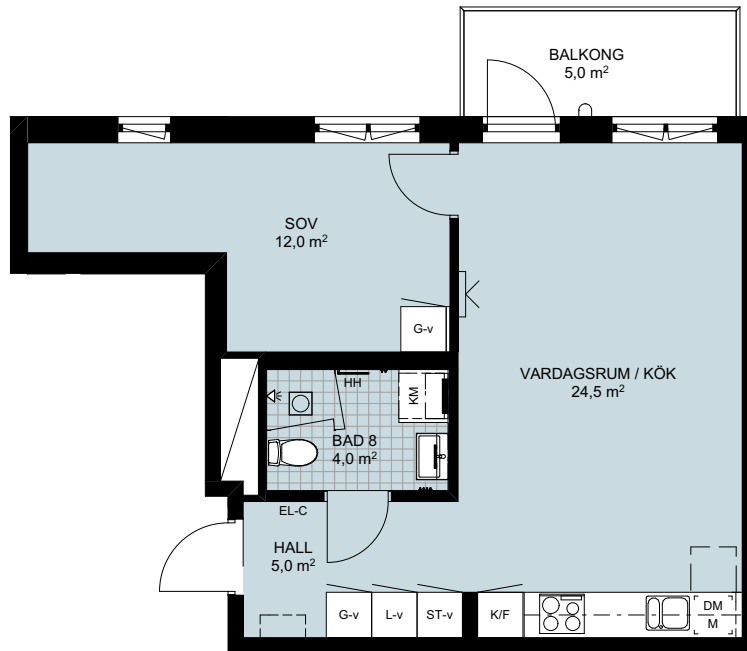

LÄGENHETSFÖRRÅD: ca 1,5 kvm
 GENERELL RUMSHÖJD: 2580 mm
 BRÖSTHÖJD FÖNSTER: 700 mm

PLACERING I BYGGNAD

FÖRKLARINGAR

G-x	GARDEROB	KM	KOMBIMASKIN	EG	ELFA GARDEROBSINREDNING
L-x	LINNESKÅP	□	PLATS FÖR BADKAR	TTV	TILLVALSVÄGG
ST-x	STÅDSKÅP	□	INDUKTIONSHÄLL UGN UNDER HÄLL OM INTE I HÖGSKÅP	EL-C	IT-SKÅP/EL-CENTRAL
H-x	HÖGSKÅP	□	VIKBAR DUSCHVÄGG I GLAS	HS	HANDDUKSSTÄNG
U/M	UGN OCH MICRO I HÖGSKÅP	□	PLATS FÖR HATTHYLLA	HH	HANDDUKSHÄNGARE
K	KYL	□	FÖRSTÄRKT VÄGG FÖR VÄGGHÄNGD TV	KLK	KLÄDKAMMARE
F	FRYS	□	BALKONGÄRMATUR	M	MIKRO I VÄGGSKÅP
K/F	KYL/FRYS	□	SCHAKT		SKÅPLUCKA (-x)
DM	DISKMASKIN	---	ÖVERSKÅP	-d	DUBBELDÖRRAR
T/T	TVÄTTMASKIN / TORKTUMLÄRE TM TILL VÄNSTER			-h	HÖGERHÄNGD
				-v	VÄNSTERHÄNGD
				-k	LUCKOR LIKA KÖK