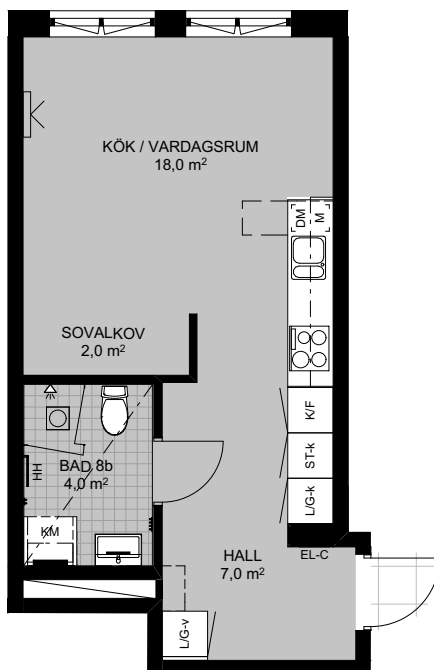

LÄGENHETSFÖRRÅD: ca 1 kvm
 GENERELL RUMSHÖJD: 3100 mm
 BRÖSTHÖJD FÖNSTER: 800 mm

PLACERING I BYGGNAD

FÖRKLARINGAR

G-x	GARDEROB	KM	KOMBIMASKIN	EG	ELFA GARDEROBSINREDNING
L-x	LINNESKÅP	PLATS FÖR BADKAR	INDUKTIONSHÄLL UGN UNDER HÄLL OM INTE I HÖGSKÅP	TTV	TILLVALSVÄGG
ST-x	STÄDSKÅP	VIKBAR DUSCHVÄGG I GLAS	PLATS FÖR HATTHYLLA	EL-C	IT-SKÅP/EL-CENTRAL
H-x	HÖGSKÅP	FÖRSTÄRKT VÄGG FÖR VÄGGHÄNGD TV	KYL	HS	HANDDUKSSTÄNG
U/M	UGN OCH MICRO I HÖGSKÅP	BALKONGARMATUR	K/F	KLK	KLÄDKAMMARE
K	KYL	SCHAKT	KYL/FRYS	M	MIKRO I VÄGGSKÅP
F	FRYS	ÖVERSKÅP	DM	SKÅPLUCKA (-x)	-d
K/F	KYL/FRYS	UNDERTAK: I BADRUM HÖJD 2580 MM I ÖVRIGT MIN. 2700 MM	T/T	-h	HÖGERHÄNGD
DM	DISKMASKIN		TM	-v	VÄNSTERHÄNGD
T/T	TVÄTTMASKIN / TORKTUMLÄRE TM TILL VÄNSTER			-k	LUCKOR LIKA KÖK