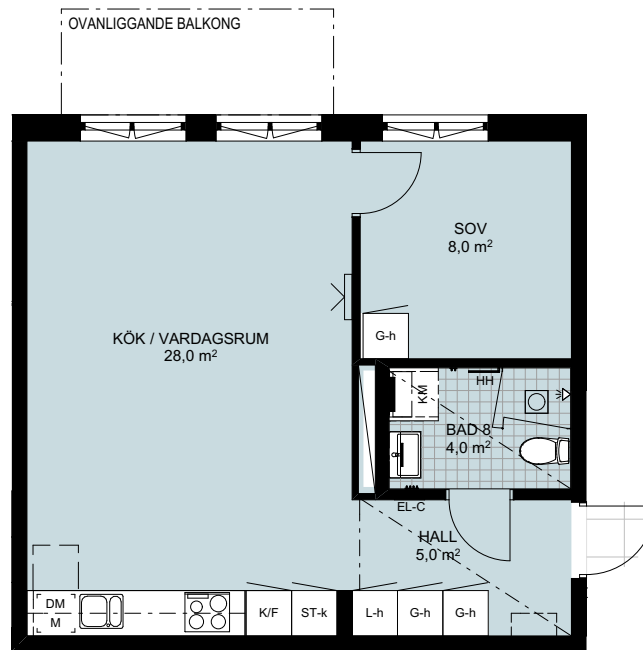

LÄGENHETSFÖRRÅD: ca 3 kvm  
 GENERELL RUMSHÖJD: 3100 mm  
 BRÖSTHÖJD FÖNSTER: 800 mm

### FÖRKLARINGAR

G-x	GARDEROB	KM	KOMBIMASKIN	EG	ELFA GARDEROSSINREDNING
L-x	LINNESKÅP	PLATS FÖR BÄDKAR		TTV	TILLVALSVÄGG
ST-x	STÄDSKÅP	INDUKTIONSHÄLL UGN UNDER HÄLL OM INTE I HÖGSKÅP		EL-C	IT-SKÅP/EL-CENTRAL
H-x	HÖGSKÅP	VIKBAR DUSCHVÄGG I GLAS		HS	HANDDUKSSTÄNG
U/M	UGN OCH MICRO I HÖGSKÅP	PLATS FÖR HATTHYLLA		HH	HANDDUKSHÄNGARE
K	KYL	FÖRSTÄRKT VÄGG FÖR VÄGGHÄNGD TV		KLK	KLÄDKAMMARE
F	FRYS	BALKONGARMATUR		M	MIKRO I VÄGGSKÅP
K/F	KYL/FRYS	SCHAKT		<b>SKÅPLUCKA (-x)</b>	
DM	DISKMASKIN	ÖVERSKÅP		-d	DUBBELDÖRRAR
T/T	TVÄTTMASKIN / TORKTUMLÄRE TM TILL VÄNSTER	UNDERTAK: I BADRUM HÖJD 2580 MM I ÖVRIGT MIN. 2700 MM		-h	HÖGERHÄNGD
				-v	VÄNSTERHÄNGD
				-k	LUCKOR LIKA KÖK