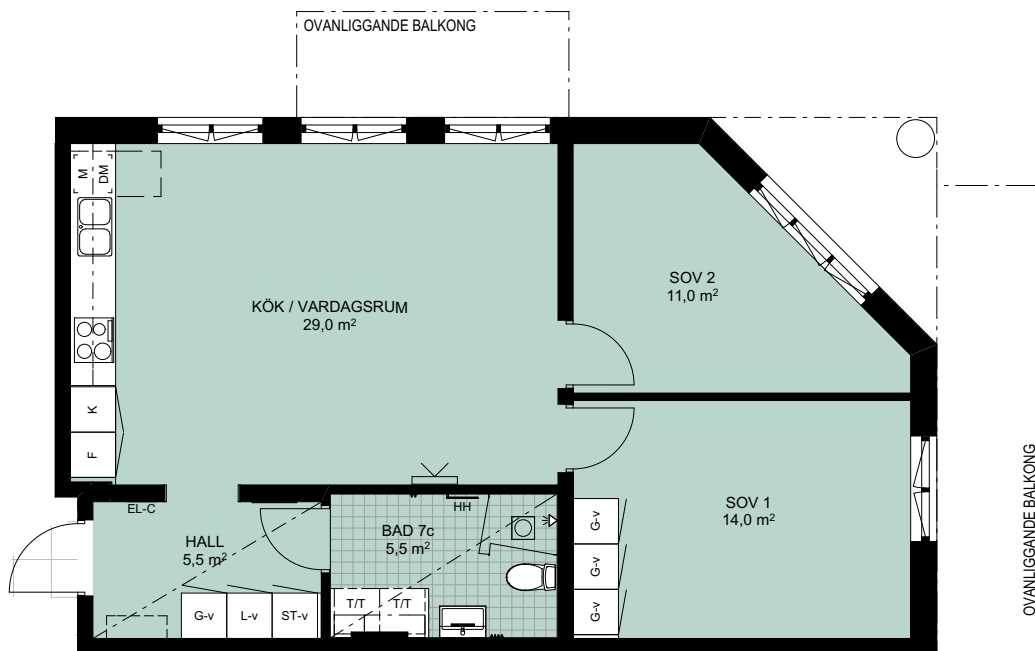

LÄGENHETSFÖRRÅD: ca 3 kvm  
 GENERELL RUMSHÖJD: 3100 mm  
 BRÖSTHÖJD FÖNSTER: 800 mm

### FÖRKLARINGAR

G-x	GARDEROB	KM	KOMBIMASKIN	EG	ELFA GARDEROBSINREDNING
L-x	LINNESKÅP	PLATS FÖR BADKAR		TTV	TILLVALSVÄGG
ST-x	STÅDSKÅP	INDUKTIONSHÅLL UGN UNDER HÅLL OM INTE I HÖGSKÅP		EL-C	IT-SKÅP/EL-CENTRAL
H-x	HÖGSKÅP	VIKBAR DUSCHVÄGG I GLAS		HS	HANDDUKSSTÅNG
U/M	UGN OCH MICRO I HÖGSKÅP	PLATS FÖR HATTHYLLA		HH	HANDDUKSHÄNGARE
K	KYL	FÖRSTÄRKT VÄGG FÖR VÄGGHÄNGD TV		KLK	KLÄDKAMMARE
F	FRYS	BALKONGÄRMATUR		M	MIKRO I VÄGGSKÅP
K/F	KYL/FRYS	SCHAKT		<b>SKÅPLUCKA (-x)</b>	
DM	DISKMASKIN	ÖVERSKÅP		-d	DUBBELDÖRRAR
T/T	TVÄTTMASKIN / TORKTUMLARE TM TILL VÄNSTER	UNDERTAK: I BADRUM HÖJD 2580 MM I ÖVRIGT MIN. 2700 MM		-h	HÖGERHÄNGD
				-v	VÄNSTERHÄNGD
				-k	LUCKOR LIKA KÖK