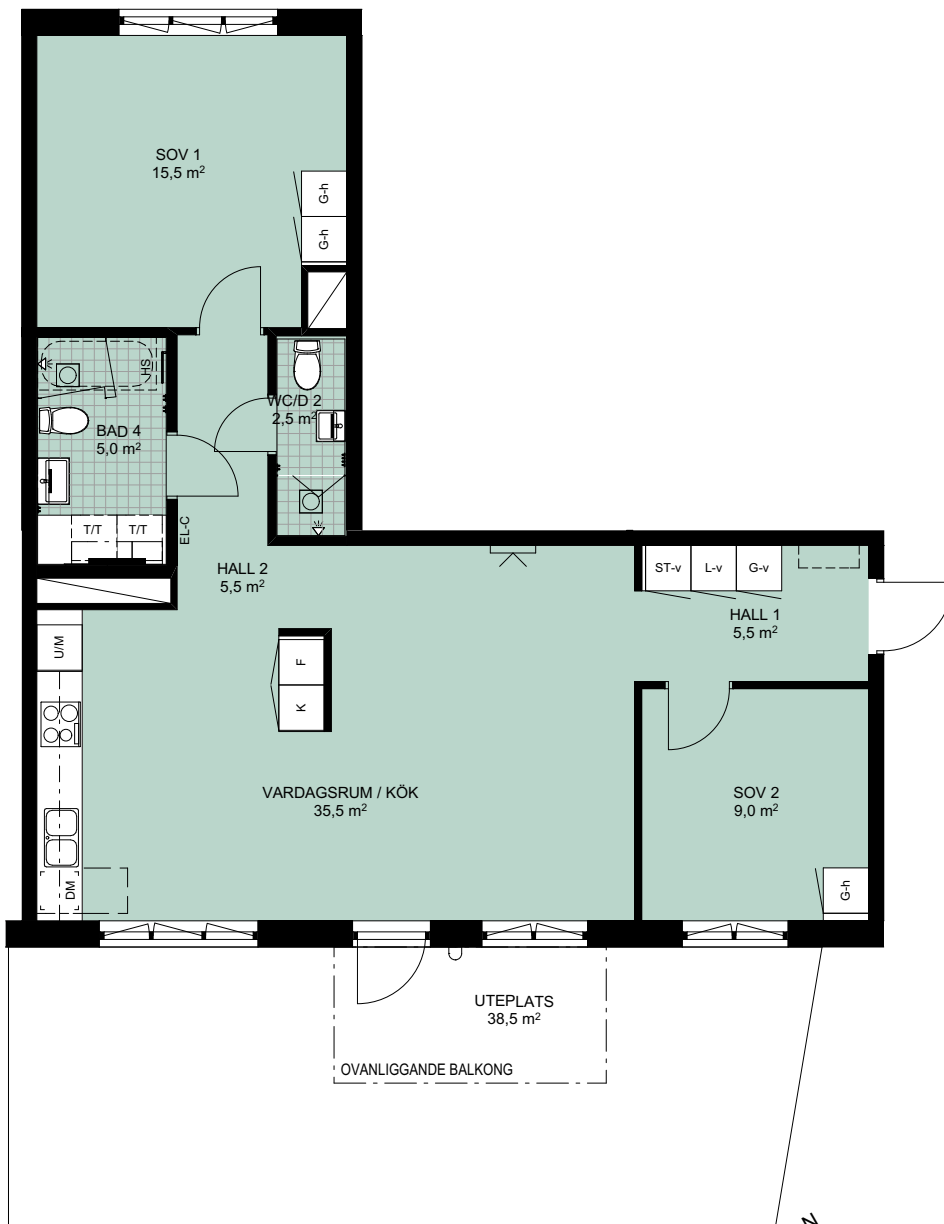

LÄGENHETSFÖRRÅD: ca 3 kvm  
 GENERELL RUMSHÖJD: 2580 mm  
 BRÖSTHÖJD FÖNSTER: 700 mm

### PLACERING I BYGGNAD

### FÖRKLARINGAR

|      |   |   |             |      |                         |
|------|---|---|-------------|------|-------------------------|
| G-x  | GARDEROB  | KM  | KOMBIMASKIN | EG   | ELFA GARDEROBSINREDNING |
| L-x  | LINNESKÅP                                       | PLATS FÖR BADKAR                                      |             | TTV  | TILLVALSVÄGG            |
| ST-x | STÄDSKÅP  | INDUKTIONSHÅLL<br>UGN UNDER HÅLL<br>OM INTE I HÖGSKÅP |             | EL-C | IT-SKÅP/EL-CENTRAL      |
| H-x  | HÖGSKÅP   | VIKBAR DUSCHVÄGG I GLAS                               |             | HS   | HANDDUKSSTÅNG           |
| U/M  | UGN OCH MICRO<br>I HÖGSKÅP                      | PLATS FÖR HATTHYLLA                                   |             | HH   | HANDDUKSHÄNGARE         |
| K    | KYL   | FÖRSTÄRKT VÄGG FÖR<br>VÄGGHÄNGD TV                    |             | KLK  | KLÄDKAMMARE             |
| F    | FRYS  | BALKONGARMATUR  |             | M    | MIKRO I VÄGGSKÅP        |
| K/F  | KYL/FRYS  | SCHAKT  |             |      | <b>SKÅPLUCKA (-x)</b>   |
| DM   | DISKMASKIN                                      | ÖVERSKÅP  |             | -d   | DUBBELDÖRRAR            |
| T/T  | TVÄTTMASKIN /<br>TORKTUMLÄRE<br>TM TILL VÄNSTER |   |             | -h   | HÖGERHÄNGD              |
|      |   |   |             | -v   | VÄNSTERHÄNGD            |
|      |   |   |             | -k   | LUCKOR LIKA KÖK         |