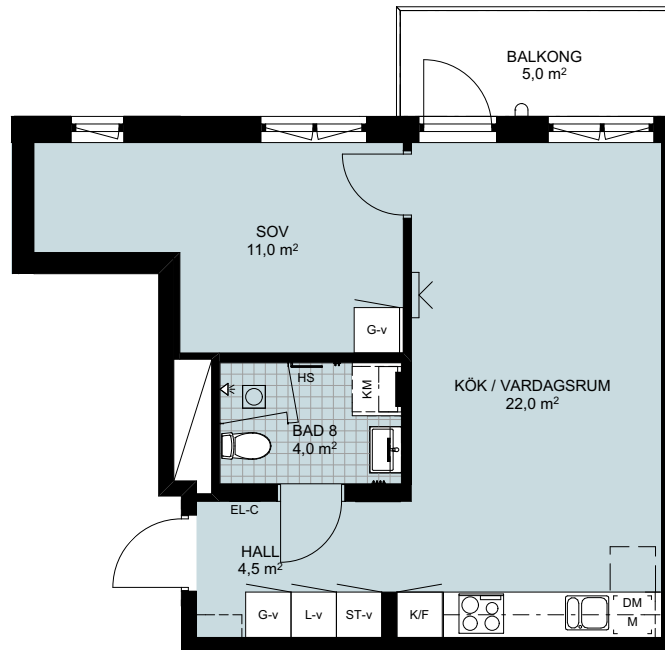

LÄGENHETSFÖRRÅD: ca 1,5 kvm
 GENERELL RUMSHÖJD: 2580 mm
 BRÖSTHÖJD FÖNSTER: 700 mm

PLACERING I BYGGNAD

FÖRKLARINGAR

G-x	GARDEROB	KM	KOMBIMASKIN	EG	ELFA GARDEROBSINREDNING
L-x	LINNESKÅP	PLATS FÖR BADKAR		TTV	TILLVALSVÄGG
ST-x	STÄDSKÅP	INDUKTIONSHÄLL UGN UNDER HÄLL OM INTE I HÖGSKÅP		EL-C	IT-SKÅP/EL-CENTRAL
H-x	HÖGSKÅP	VIKBAR DUSCHVÄGG I GLAS		HS	HANDDUKSSTÄNG
U/M	UGN OCH MICRO I HÖGSKÅP	PLATS FÖR HATTHYLLA		HH	HANDDUKSHÄNGARE
K	KYL	FÖRSTÄRKT VÄGG FÖR VÄGGHÄNGD TV		KLK	KLÄDKAMMARE
F	FRYS	BALKONGÄRMATUR		M	MIKRO I VÄGGSKÅP
K/F	KYL/FRYS	SCHAKT			SKÅPLUCKA (-x)
DM	DISKMASKIN	ÖVERSKÅP		-d	DUBBELDÖRRAR
T/T	TVÄTTMASKIN / TORKTUMLÄRE TM TILL VÄNSTER			-h	HÖGERHÄNGD
				-v	VÄNSTERHÄNGD
				-k	LUCKOR LIKA KÖK