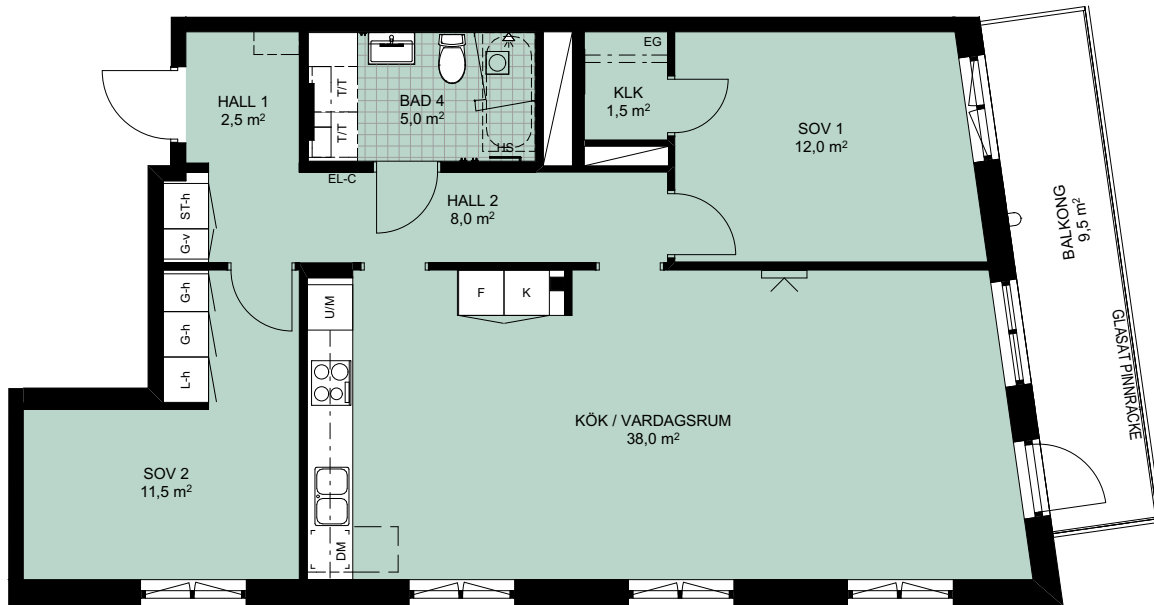

LÄGENHETSFÖRRÅD: ca 3 kvm
 GENERELL RUMSHÖJD: 2580 mm
 BRÖSTHÖJD FÖNSTER: 700 mm

PLACERING I BYGGNAD

FÖRKLARINGAR

G-x	GARDEROB	KM	KOMBIMASKIN	EG	ELFA GARDEROBSINREDNING
L-x	LINNESKÅP	PLATS FÖR BADKAR		TTV	TILLVALSVÄGG
ST-x	STÄDSKÅP	INDUKTIONSHÄLL UGN UNDER HÄLL OM INTE I HÖGSKÅP		EL-C	IT-SKÅP/EL-CENTRAL
H-x	HÖGSKÅP	VIKBAR DUSCHVÄGG I GLAS		HS	HANDDUKSSTÄNG
U/M	UGN OCH MICRO I HÖGSKÅP	PLATS FÖR HATTHYLLA		HH	HANDDUKSHÄNGARE
K	KYL	FÖRSTÄRKT VÄGG FÖR VÄGGHÄNGD TV		KLK	KLÄDKAMMARE
F	FRYS	BALKONGARMATUR		M	MIKRO I VÄGGSKÅP
K/F	KYL/FRYS	SCHAKT			SKÅPLUCKA (-x)
DM	DISKMASKIN	ÖVERSKÅP		-d	DUBBELDÖRRAR
T/T	TVÄTTMASKIN / TORKTUMLÄRE TM TILL VÄNSTER			-h	HÖGERHÄNGD
				-v	VÄNSTERHÄNGD
				-k	LUCKOR LIKA KÖK