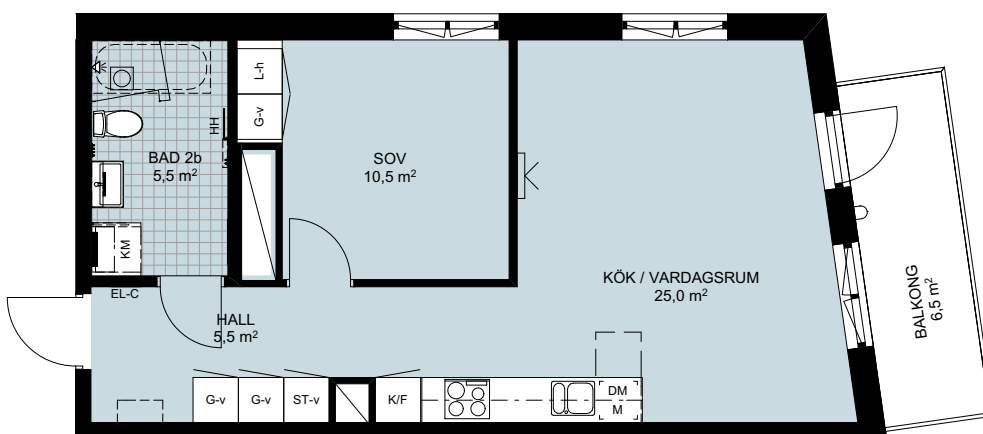

LÄGENHETSFÖRRÅD: ca 1,5 kvm
 GENERELL RUMSHÖJD: 2580 mm
 BRÖSTHÖJD FÖNSTER: 700 mm

PLACERING I BYGGNAD

FÖRKLARINGAR

G-x	GARDEOB	KM	KOMBIMASKIN	EG	ELFA GARDEOBSSINREDNING
L-x	LINNESKÅP	PLATS FÖR BADKAR		TTV	TILLVALSVÄGG
ST-x	STÄDSKÅP	INDUKTIONSHÄLL UGN UNDER HÄLL OM INTE I HÖGSKÅP		EL-C	IT-SKÅP/EL-CENTRAL
H-x	HÖGSKÅP	VIKBAR DUSCHVÄGG I GLAS		HS	HANDDUKSSTÄNG
U/M	UGN OCH MICRO I HÖGSKÅP	PLATS FÖR HATTHYLLA		HH	HANDDUKSHÄNGARE
K	KYL	FÖRSTÄRKT VÄGG FÖR VÄGGHÄNGD TV		KLK	KLÄDKAMMARE
F	FRYS	BALKONGÄRMATUR		M	MIKRO I VÄGGSKÅP
K/F	KYL/FRYS	SCHAKT			SKÅPLUCKA (-x)
DM	DISKMASKIN	ÖVERSKÅP		-d	DUBBELDÖRRAR
T/T	TVÄTTMASKIN / TORKTUMLÄRE TM TILL VÄNSTER			-h	HÖGERHÄNGD
				-v	VÄNSTERHÄNGD
				-k	LUCKOR LIKA KÖK