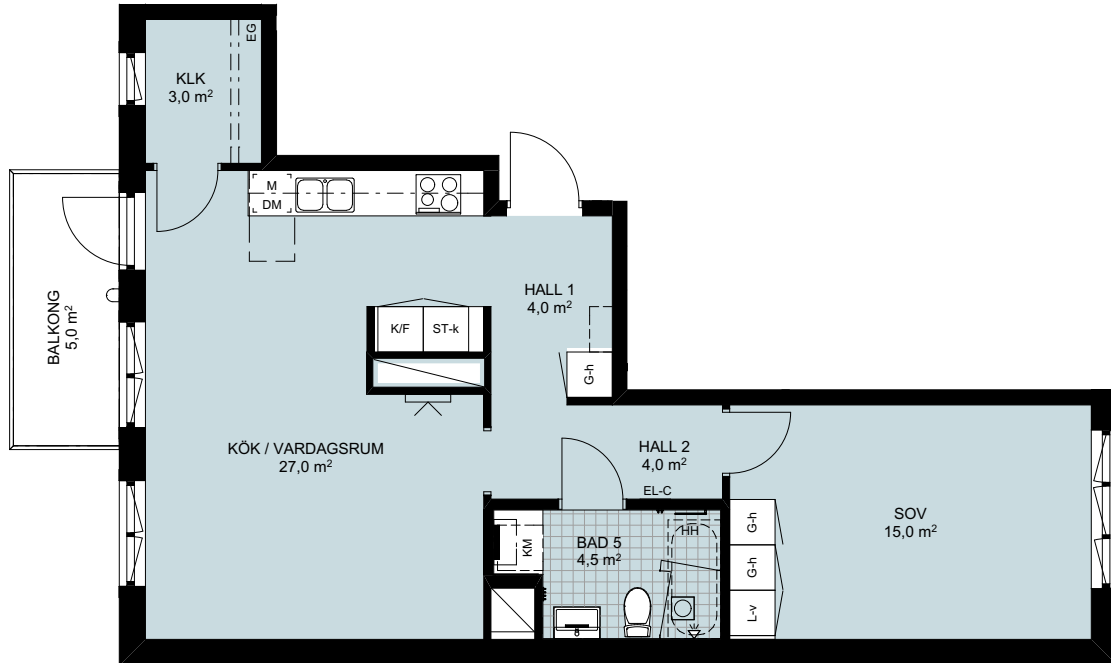

LÄGENHETSFÖRRÅD: ca 2 kvm
 GENERELL RUMSHÖJD: 2580 mm
 BRÖSTHÖJD FÖNSTER: 700 mm

PLACERING I BYGGNAD

FÖRKLARINGAR

G-x	GARDEROB	KM	KOMBIMASKIN	EG	ELFA GARDEROBSINREDNING
L-x	LINNESKÅP	PLATS FÖR BADKAR		TTV	TILLVALSVÄGG
ST-x	STÄDSKÅP	INDUKTIONSHÅLL UGN UNDER HÅLL OM INTE I HÖGSKÅP		EL-C	IT-SKÅPIEL-CENTRAL
H-x	HÖGSKÅP	VIKBAR DUSCHVÄGG I GLAS		HS	HANDDUKSSTÄNG
U/M	UGN OCH MICRO I HÖGSKÅP	PLATS FÖR HATTHYLLA		HH	HANDDUKSHÄNGARE
K	KYL	FÖRSTÄRKT VÄGG FÖR VÄGGHÄNGD TV		KLK	KLÄDKAMMARE
F	FRYS	BALKONGARMATUR		M	MIKRO I VÄGGSKÅP
K/F	KYL/FRYS	SCHAKT			SKÅPLUCKA (-x)
DM	DISKMASKIN	ÖVERSKÅP		-d	DUBBELDÖRRAR
T/T	TVÄTTMASKIN / TORRTUMLARE TM TILL VÄNSTER			-h	HÖGERHÄNGD
				-v	VÄNSTERHÄNGD
				-k	LUCKOR LIKA KÖK