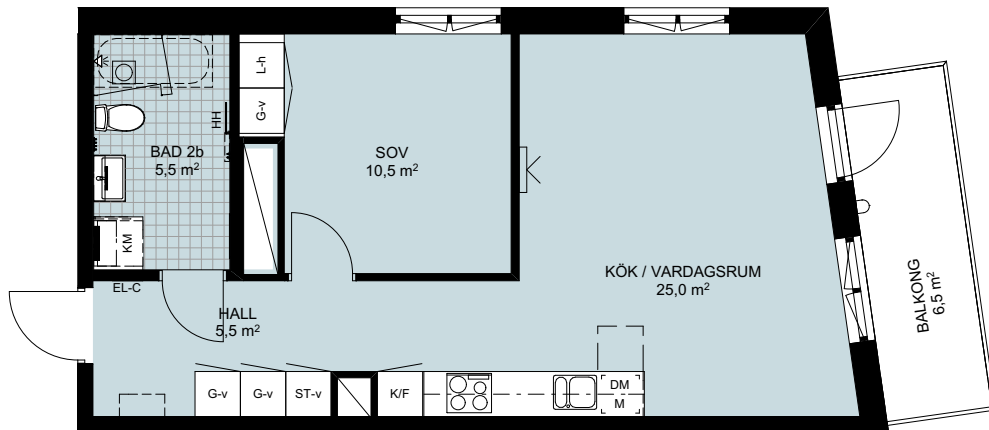

LÄGENHETSFÖRRÅD: ca 1,5 kvm
 GENERELL RUMSHÖJD: 2580 mm
 BRÖSTHÖJD FÖNSTER: 700 mm

PLACERING I BYGGNAD

FÖRKLARINGAR

| | | | | | |
|------|-------------------------------------------|-------------------------------------------------|-------------|------|-------------------------|
| G-x | GARDEROB | KM | KOMBIMASKIN | EG | ELFA GARDEROBSINREDNING |
| L-x | LINNESKÅP | PLATS FÖR BADKAR | | TTV | TILLVALSVÄGG |
| ST-x | STÄDSKÅP | INDUKTIONSHÄLL UGN UNDER HÄLL OM INTE I HÖGSKÅP | | EL-C | IT-SKÅP/EL-CENTRAL |
| H-x | HÖGSKÅP | VIKBAR DUSCHVÄGG I GLAS | | HS | HANDDUKSSTÄNG |
| U/M | UGN OCH MICRO I HÖGSKÅP | PLATS FÖR HATTHYLLA | | HH | HANDDUKSHÄNGARE |
| K | KYL | FÖRSTÄRKT VÄGG FÖR VÄGGHÄNGD TV | | KLK | KLÄDKAMMARE |
| F | FRYS | BALKONGÄRMATUR | | M | MIKRO I VÄGGSKÅP |
| K/F | KYL/FRYS | SCHAKT | | | SKÅPLUCKA (-x) |
| DM | DISKMASKIN | ÖVERSKÅP | | -d | DUBBELDÖRRAR |
| T/T | TVÄTTMASKIN / TORKTUMLÄRE TM TILL VÄNSTER | | | -h | HÖGERHÄNGD |
| | | | | -v | VÄNSTERHÄNGD |
| | | | | -k | LUCKOR LIKA KÖK |