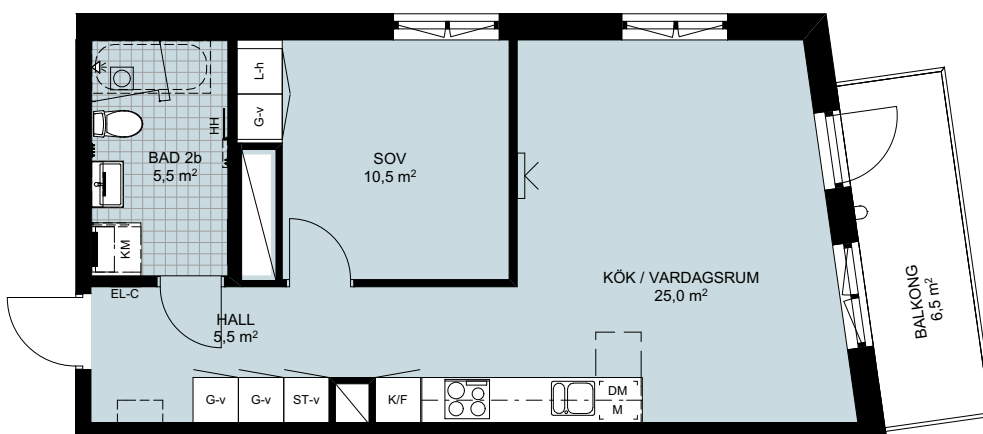

LÄGENHETSFÖRRÅD: ca 1,5 kvm  
 GENERELL RUMSHÖJD: 2580 mm  
 BRÖSTHÖJD FÖNSTER: 700 mm

### FÖRKLARINGAR

G-x	GARDEROB	KM	KOMBIMASKIN	EG	ELFA GARDEROBSINREDNING
L-x	LINNESKÅP	PLATS FÖR BADKAR		TTV	TILLVALSVÄGG
ST-x	STÄDSKÅP	INDUKTIONSHÄLL UGN UNDER HÄLL OM INTE I HÖGSKÅP		EL-C	IT-SKÅP/EL-CENTRAL
H-x	HÖGSKÅP	VIKBAR DUSCHVÄGG I GLAS		HS	HANDDUKSSTÄNG
U/M	UGN OCH MICRO I HÖGSKÅP	PLATS FÖR HATTHYLLA		HH	HANDDUKSHÄNGARE
K	KYL	FÖRSTÄRKT VÄGG FÖR VÄGGHÄNGD TV		KLK	KLÄDKAMMARE
F	FRYS	BALKONGÄRMATUR		M	MIKRO I VÄGGSKÅP
K/F	KYL/FRYS	SCHAKT			SKÅPLUCKA (-x)
DM	DISKMASKIN	ÖVERSKÅP		-d	DUBBELDÖRRAR
T/T	TVÄTTMASKIN / TORRTUMLÄRE TM TILL VÄNSTER			-h	HÖGERHÄNGD
				-v	VÄNSTERHÄNGD
				-k	LUCKOR LIKA KÖK