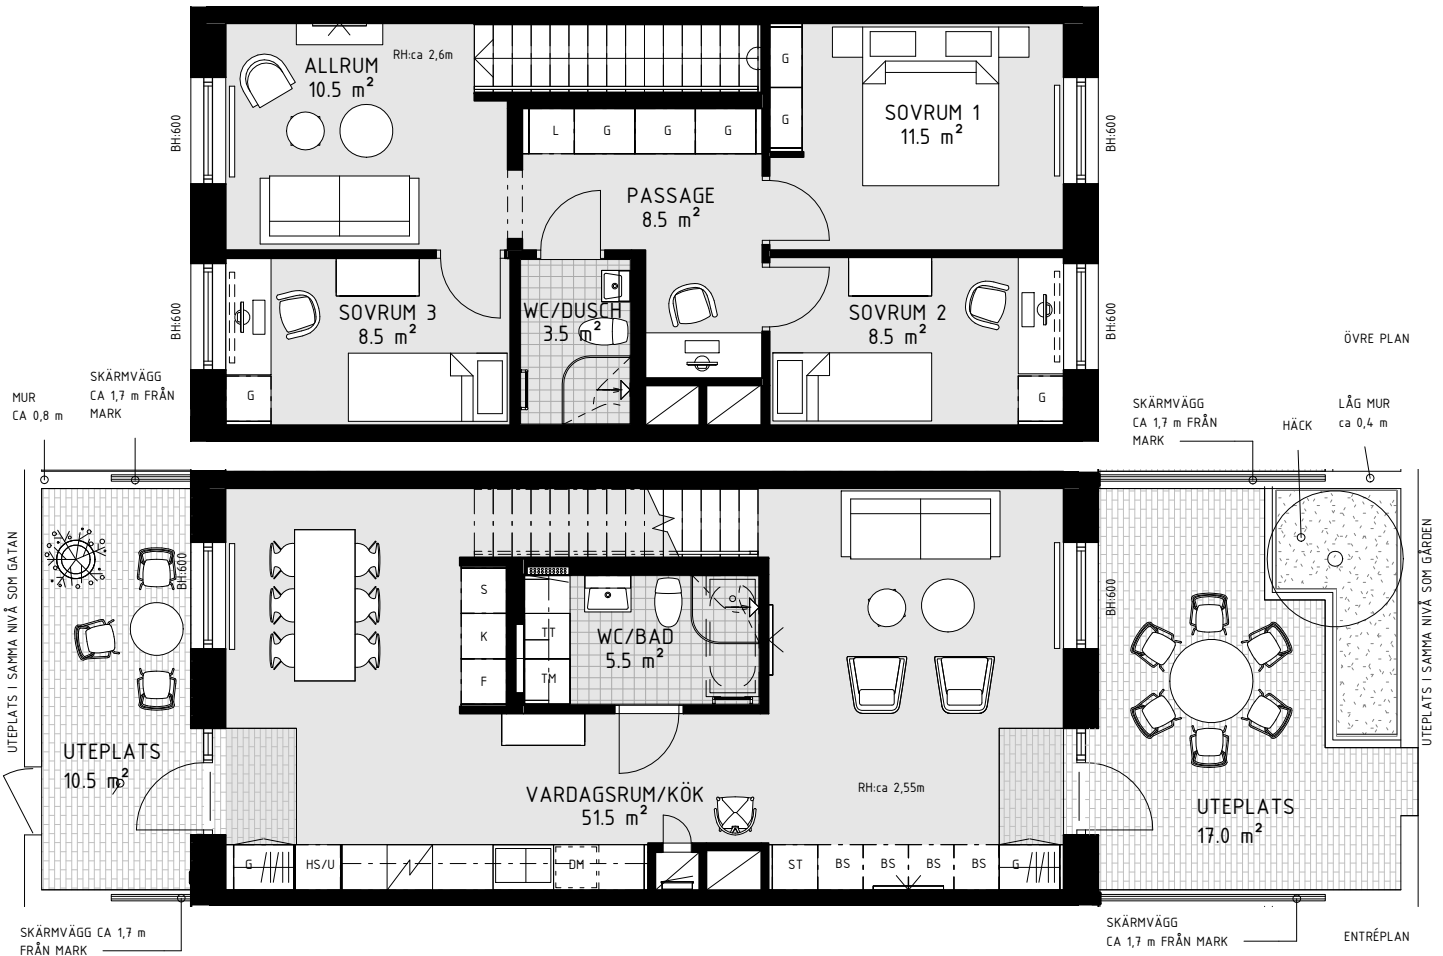

HSB BRF SPANJOLETTEN

5 Rok ca 58+57,5 m² etage = Total ca 115,5 m² Lgh 4015 Plan 1-2

	Högskap med ugn och micro	Garderob			RH = Rumshöjd	
	Skafferi	Städskåp			BH = Bröstningshöjd fönster (mm)	
Kyl	Tvättmaskin	Linneskåp			BS = Bänkskåp i nisch	
Frys	Torktumlare				DM = Diskmaskin	
Kombinerad kyl & frys	Kombimaskin	Vinkyl			M = Micro	
					RA = Räckeshöjd (mm)	

- Stadsradhus i två plan med entré från gata och från gård
- Två stora uteplatser, en i sydväst och en stor i nordost
- Två badrum, ett med wc/dusch och ett med möjlighet till badkar
- Umgängesytor i öppen planlösning med ljusinsläpp från två väderstreck
- Bra förvaringsmöjligheter i stilrena förvaringsväggar
- Slipat marktegel som klinker i entré
- Trappa med målad träpanel och öppna steg som ger genomsikt mellan rummen

0 1 2 3 4 5 6 7 8 9 10 m

Skala 1:100