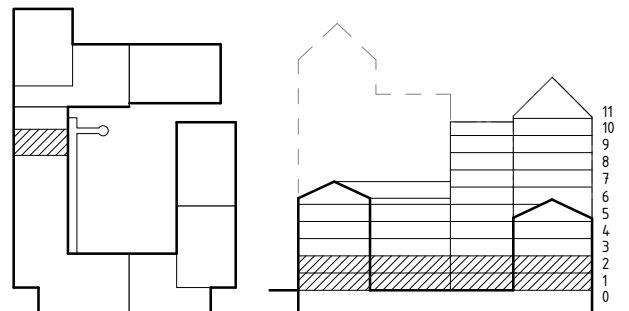

HSB BRF SPANJOLETTEN

5 Rok ca 58+57,5 m² etage = Total ca 115,5 m² Lgh 4015 Plan 1-2

	Högskap med ugn och micro	Garderob			RH = Rumshöjd	
	Skafferi	Städskåp			BH = Bröstningshöjd fönster (mm)	
Kyl	Tvättmaskin	Linneskåp			BS = Bänkskåp i nisch	
Frys	Torktumlare				DM = Diskmaskin	
Kombinerad kyl & frys	Kombimaskin	Vinkyl			M = Micro	
					RA = Räckeshöjd (mm)	

- Stadsradhus i två plan med entré från gata och från gård
- Två stora uteplatser, en i sydväst och en stor i nordost
- Två badrum, ett med wc/dusch och ett med möjlighet till badkar
- Umgängesytor i öppen planlösning med ljusinsläpp från två väderstreck
- Bra förvaringsmöjligheter i stilrena förvaringsväggar
- Slipat marktegel som klinker i entré
- Trappa med målad träpanel och öppna steg som ger genomsikt mellan rummen