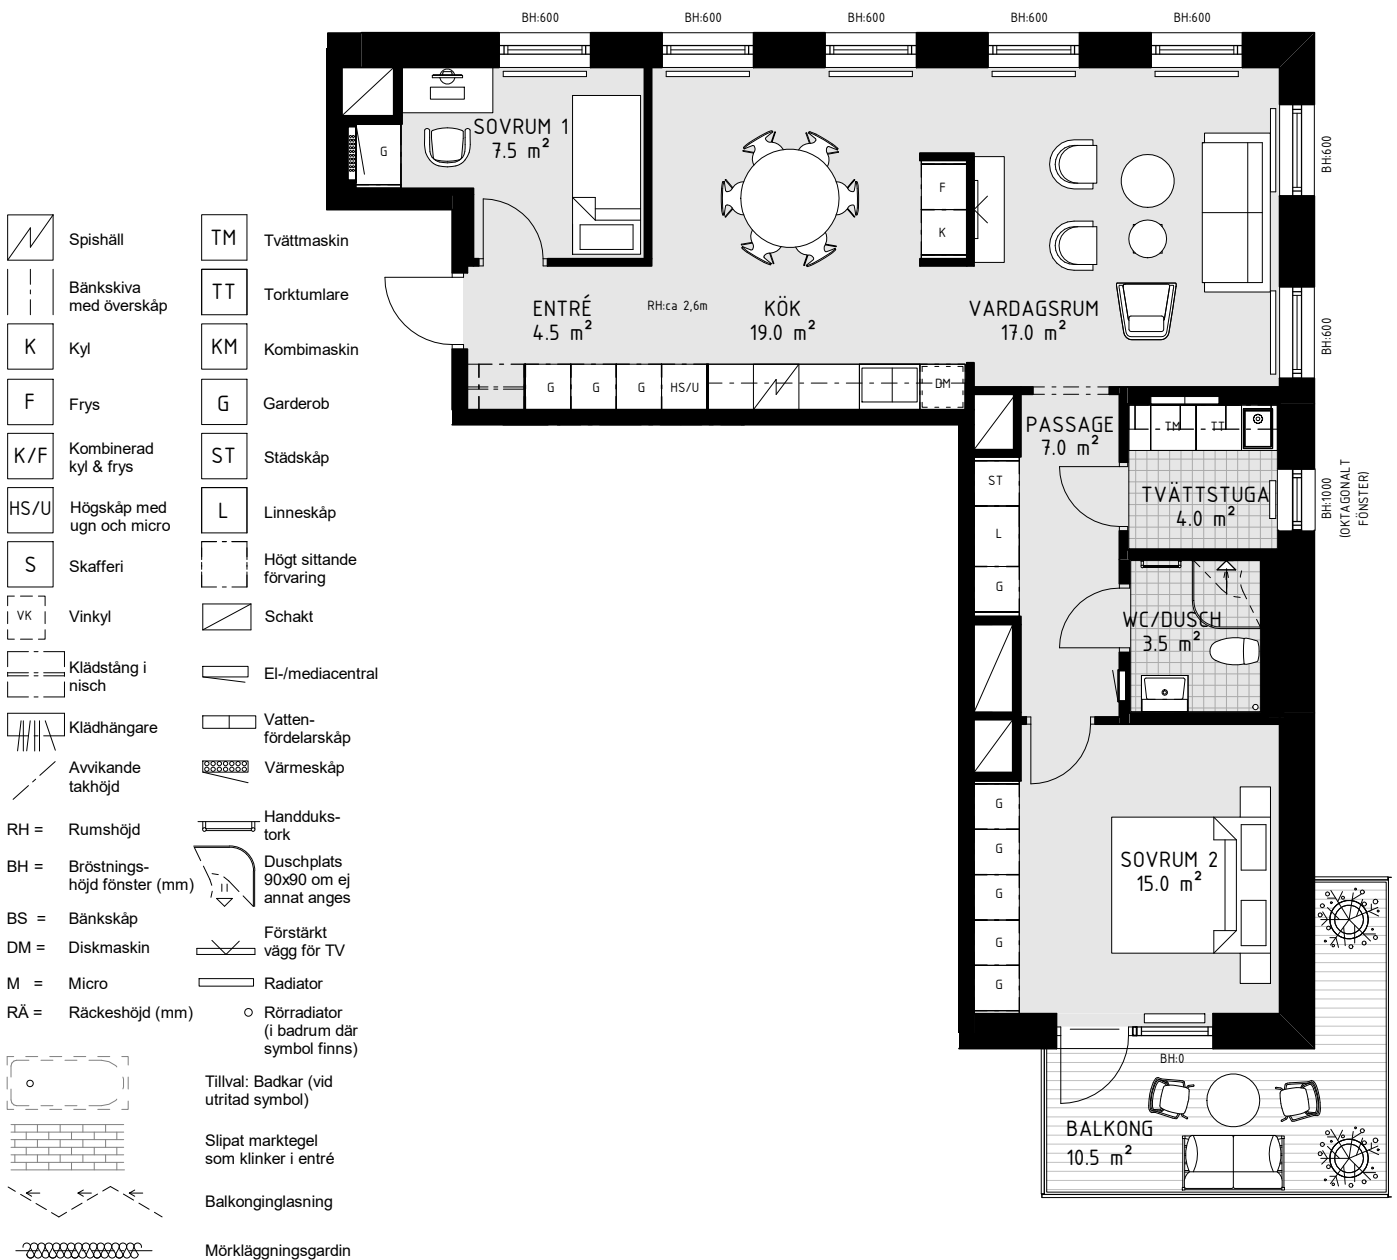

HSB BRF SPANJOLETTEN

3 RoK ca 80 m² Lgh 5043 5053 5063 5073 5083 5093 5103 5113 Plan 4-11

- Ljus hörnlägenhet med fönster i tre väderstreck
- Stor balkong över hörn med utsikt från sydost till nordväst
- Trätrall på balkong
- Rymligt kök och vardagsrum
- Tvättstuga med åttakantigt fönster
- Bra förvaringsmöjligheter i stilrena förvaringsväggar