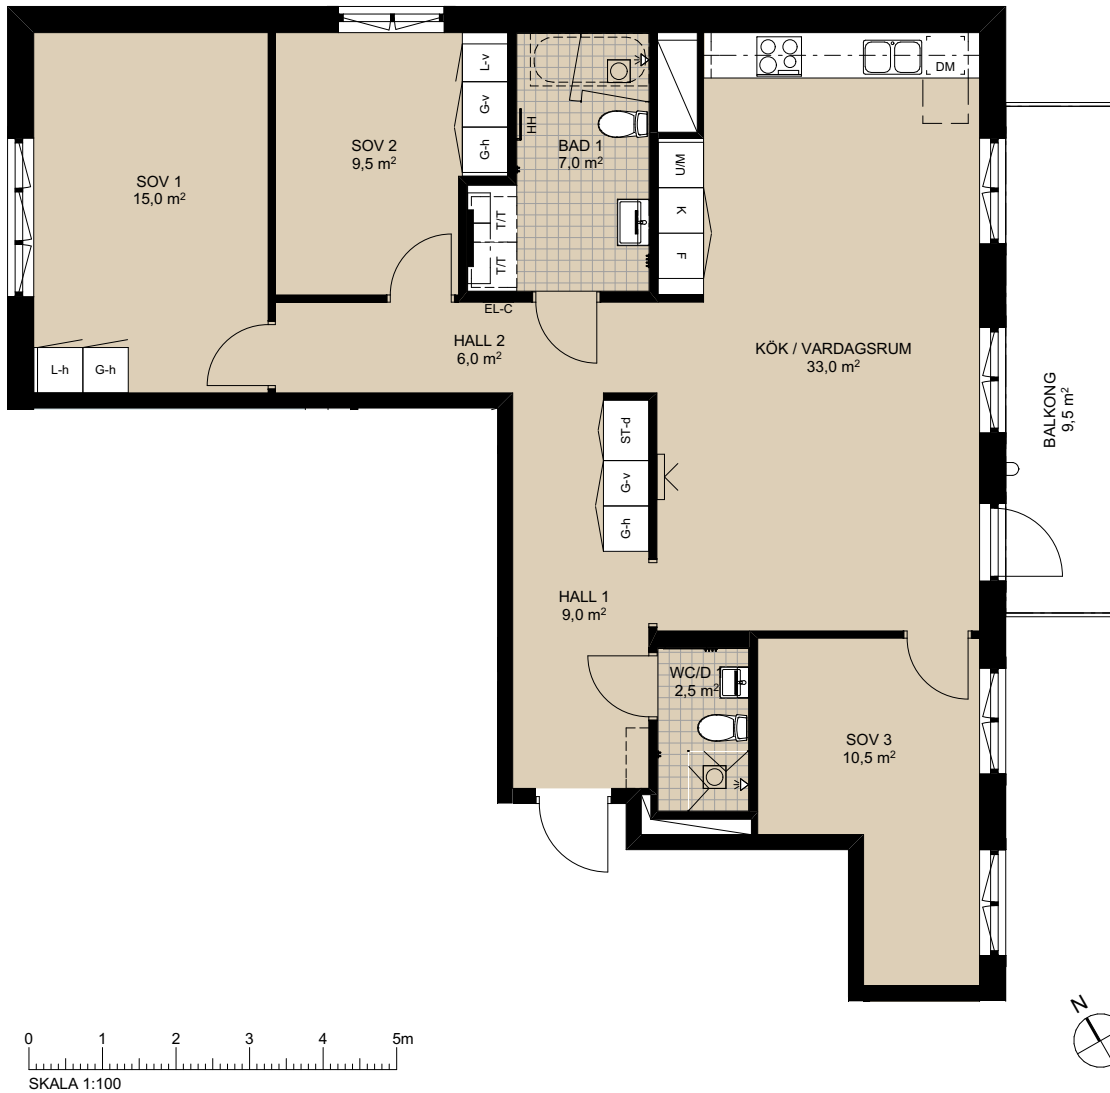

LÄGENHETSFÖRRÅD: ca 4 kvm
 GENERELL RUMSHÖJD: 2580 mm
 BRÖSTHÖJD FÖNSTER: 700 mm

PLACERING I BYGGNAD

FÖRKLARINGAR

G-x	GARDEROB	KM	KOMBIMASKIN	EG	ELFA GARDEROBSINREDNING
L-x	LINNESKÅP	Plats för badkar		TTV	TILLVALSVÄGG
ST-x	STÄDSKÅP	INDUKTIONSHÄLL	UGN UNDER HÄLL	EL-C	IT-SKÅP/EL-CENTRAL
H-x	HÖGSKÅP	OM INTE I HÖGSKÅP		HS	HANDDUKSSTÄNG
U/M	UGN OCH MICRO I HÖGSKÅP	VIKBAR DUSCHVÄGG I GLAS		HH	HANDDUKSHÄNGARE
K	KYL	PLATS FÖR HATTHYLLA		KLK	KLÄDKAMMARE
F	FRYS	FÖRSTÄRKT VÄGG FÖR VÄGGHÄNGD TV		M	MIKRO I VÄGGSKÅP
K/F	KYL/FRYS	BALKONGARMATUR		SKÅPLUCKA (-x)	
DM	DISKMASKIN	SCHAKT		-d	DUBBELDÖRRAR
T/T	TVÄTTMASKIN / TORRTUMLARE	ÖVERSKÅP		-h	HÖGERHÄNGD
TM	TILL VÄNSTER			-v	VÄNSTERHÄNGD
				-k	LUCKOR LIKA KÖK