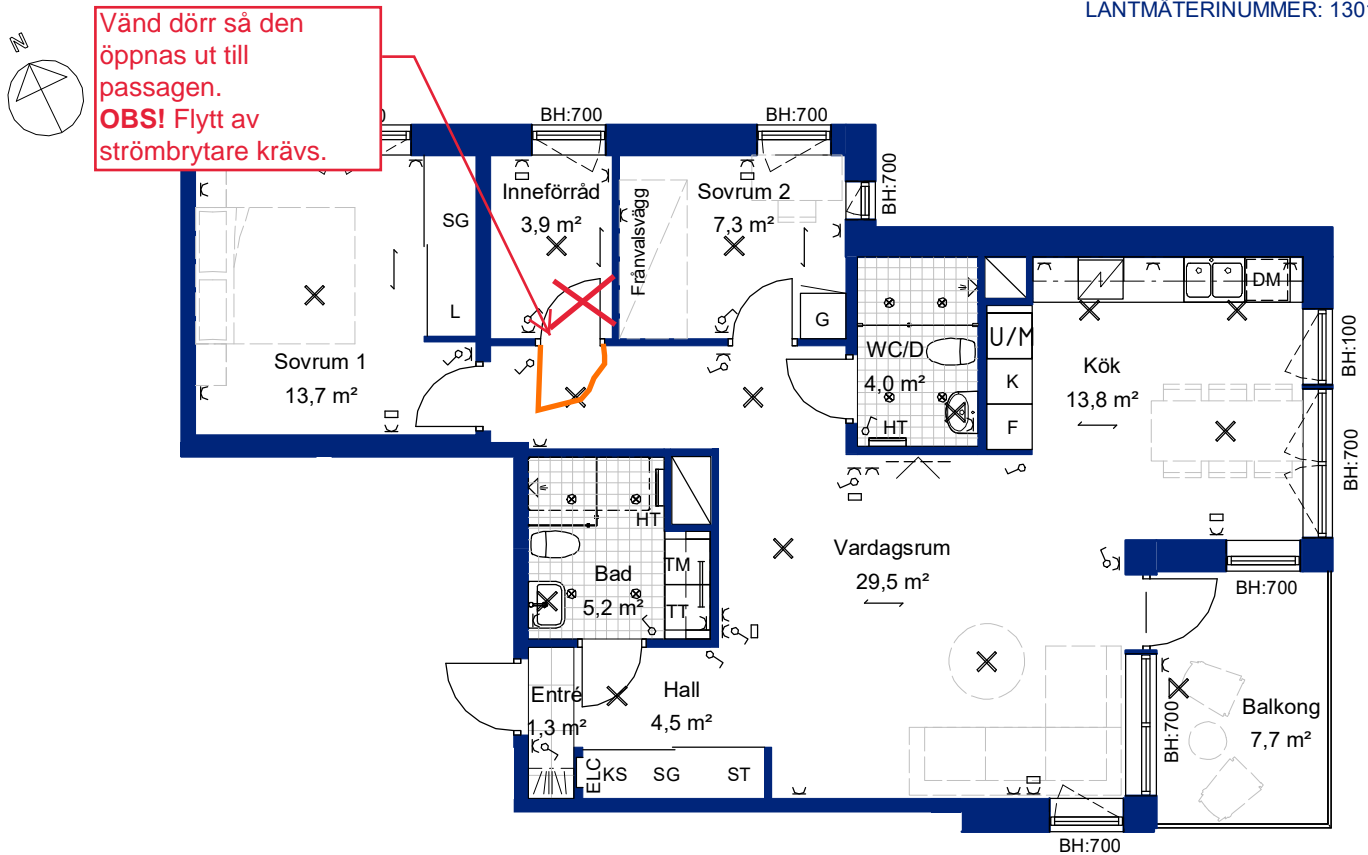

## FÖRKLARINGAR:

Rumshöjd: 2500

BH Bröstningshöjd fönster

G Garderob

L Linneskåp

ST Städskåp

KS Källsortering

TM Tvättmaskin