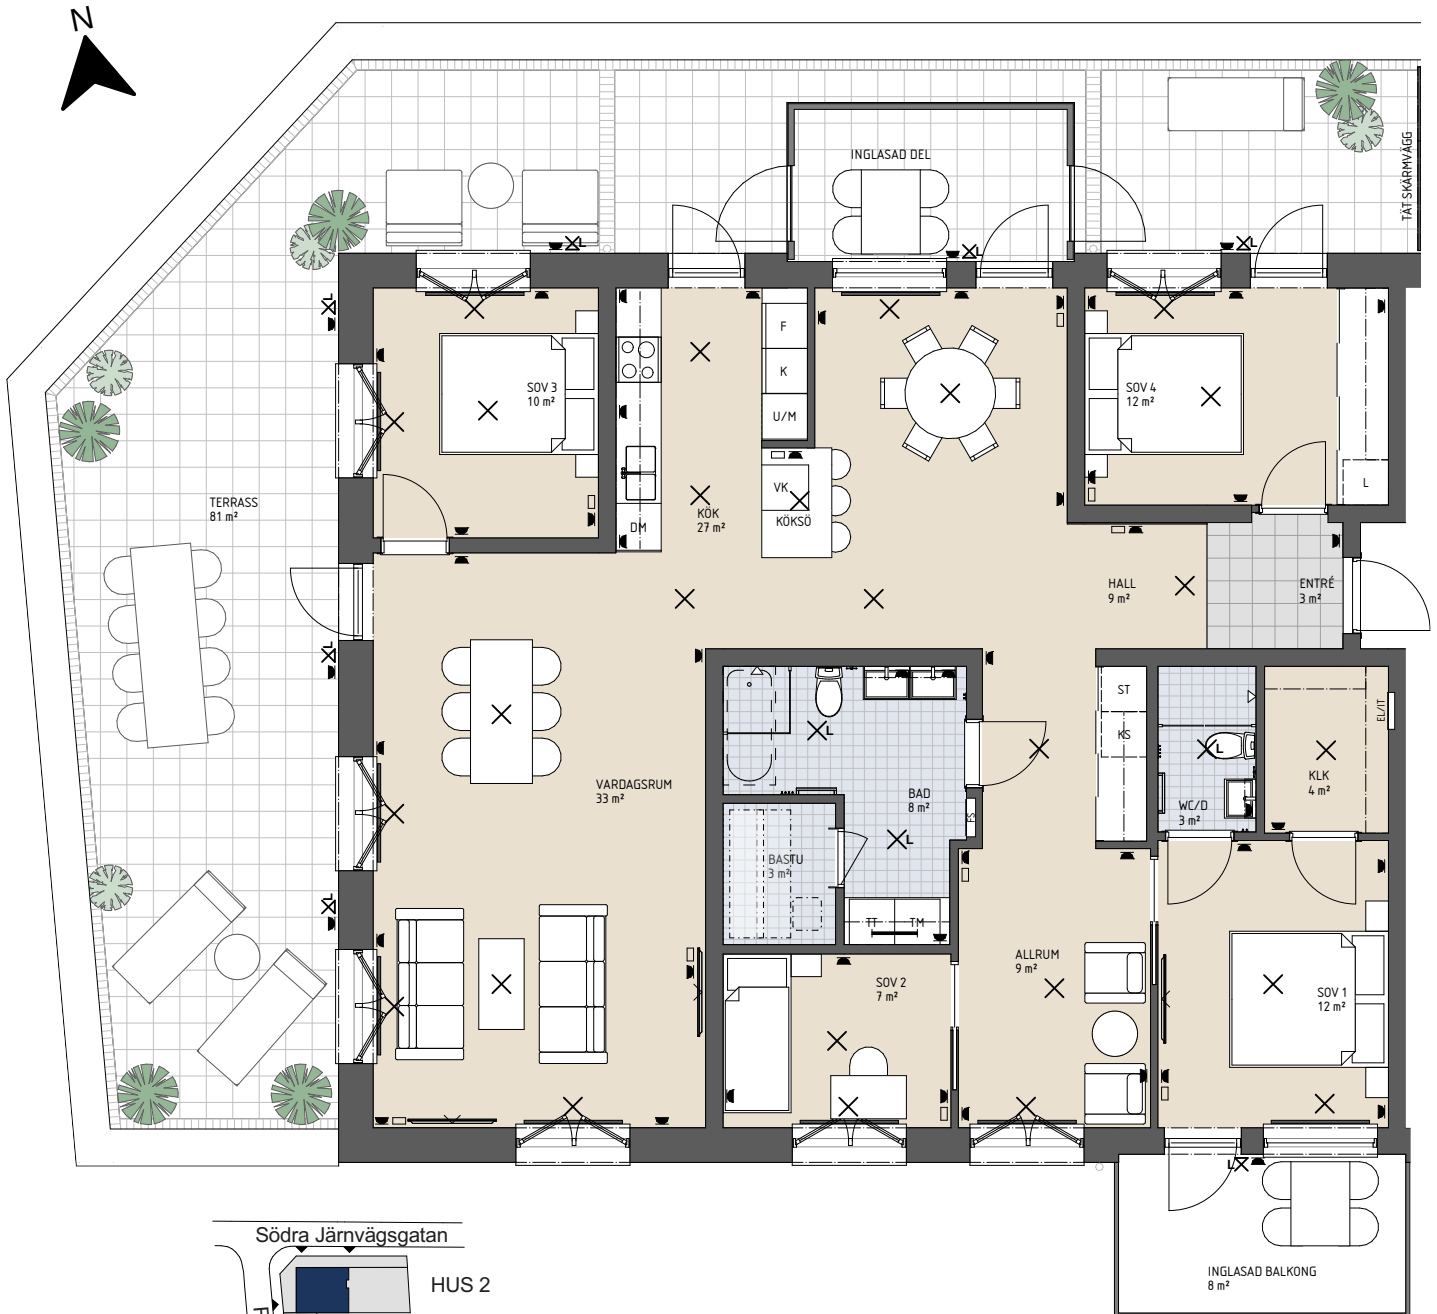

HSB BRF GULDLÄGE, SKELLEFTEÅ

5 RUM OCH KÖK, 148 KVM

HUS: 2 PLAN: 3 LGH NR: 82

LANTMÄTERINUMMER : 1301

Bröstningshöjd fönster: 0,7 m (där ej annat anges)

Takhöjd: 2,5 m (där ej annat anges)

Vid utskrift välj "Verklig storlek"

hsb.se

OBS Kvadratmeter i rummen utgör inte hela bostadsytan. Rätt till ändringar förbehålles.
Ovanstående lägenhetsritning går ej att förändra utöver det som redovisas.

HSB – där möjligheterna bor