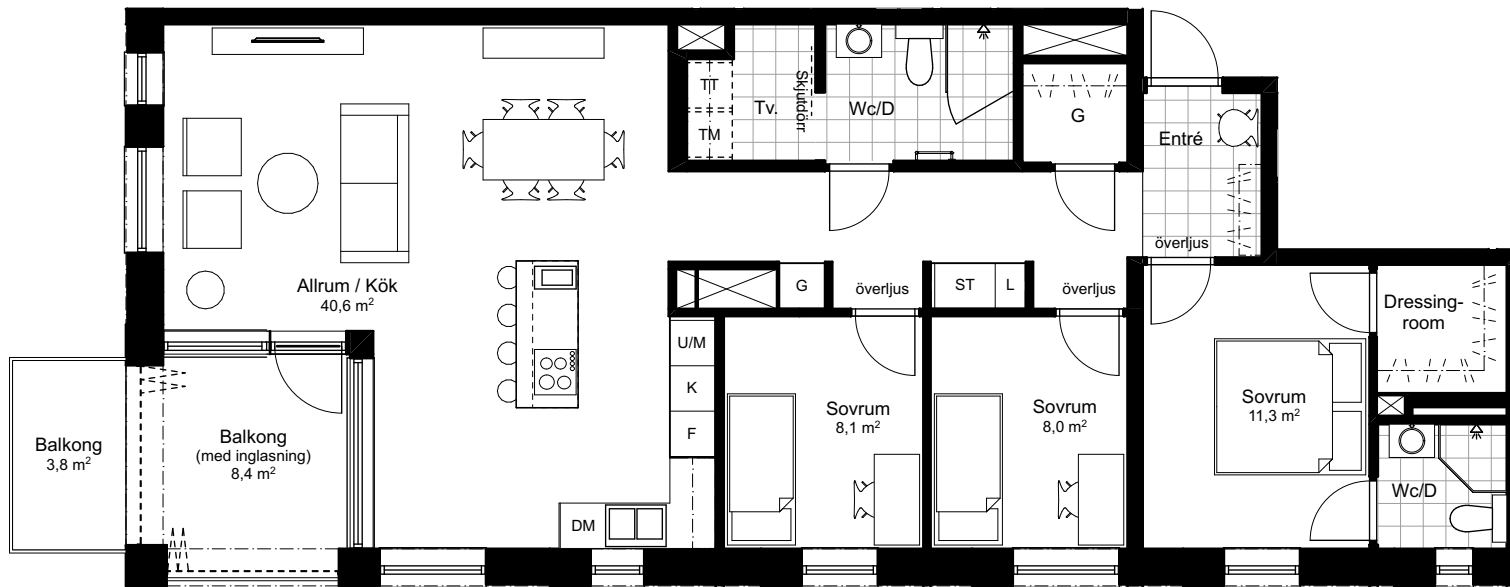

Hus B
4 RoK - 101 m²

N

SKALA 1:100

23-11-15

HSB - där möjligheterna bor

MÖLLER
ARKITEKTER