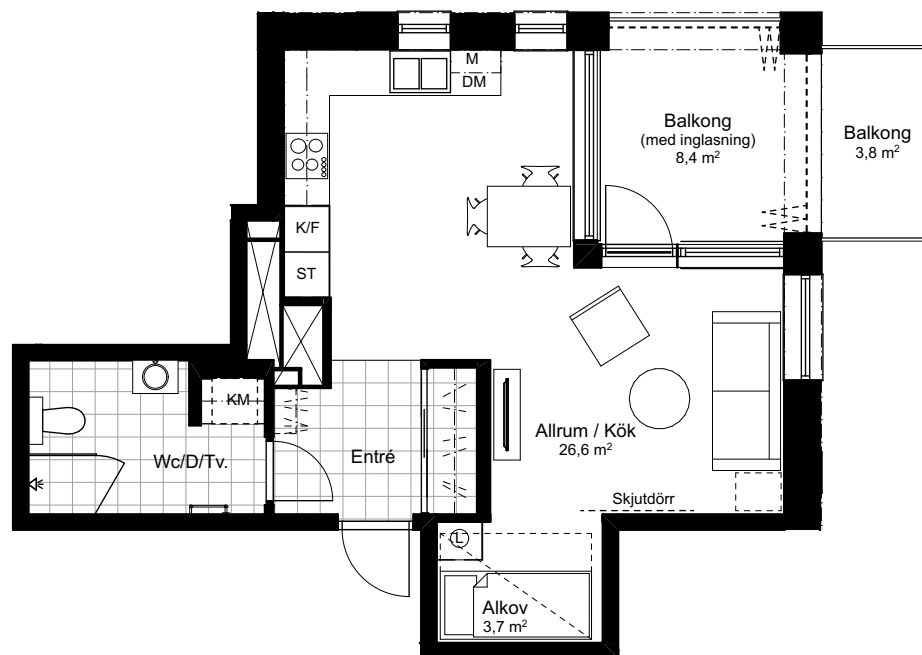

Hus B
1 RoK - 42,3 m²

SKALA 1:100

HSB – där möjligheterna bor

23-11-15

MÖLLER
ARKITEKTER