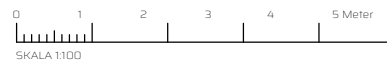

### FAKTA

Rumshöjd: 2,6 m  
 Bröstningshöjd fönster: 0,7 m  
 Höjder gäller där ej annat anges.  
 Lägenhetsförråd i källare: ca. **8 kvm**

OBS! Kvadratmeter i rummen utgör inte hela bostadsytan. Rätt till ändringar förbehålles.  
 Ovanstående lägenhetsritning går ej att förändra utöver det som redovisas.