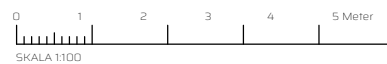

K	Kyl	Kapphylla	SG	Skjutdörrsgarderob
F	Frys	ST	Schakt	Schakt
DM	Diskmaskin	L	KLK	Klädskåp
Induktionshäll med underbyggnadsugn		G	ELC	Kombi med kraft och multimedia
Överskåp		TM	BH	Bröstningshöjd
Mikro i väggskåp		TT	Öppningsbart fönster	Öppningsbart fönster
		HT		