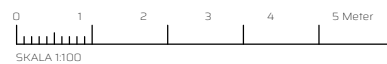

FAKTA

Rumshöjd: 2,6 m
 Bröstningshöjd fönster: 0,7 m
 Höjder gäller där ej annat anges.
 Lägenhetsförråd i källare: ca. **7 kvm**

OBS! Kvadratmeter i rummen utgör inte hela bostadsytan. Rätt till ändringar förbehålles.
 Ovanstående lägenhetsritning går ej att förändra utöver det som redovisas.