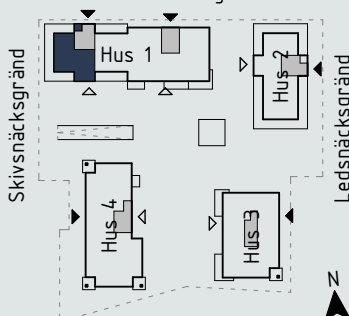

Generell rumshöjd om inget annat anges : 2,5m

Skala 1:100 (A4)

Kalkstensvägen

Teckenförklaring:

G	Garderob	M	Mikro i väggskåp	●	Strömbrytare
SG	Skjutdörrsgarderob	TM	Tvättmaskin	◀	Eluttag
L	Linneskåp/inredning	TT	Torktumlare	◀	Hörnbox
ST	Städskåp/inredning	KM	Kombimaskin	◀	Bänkskåpsarmatur m. 2 eluttag
K	Kyl	HT	Handduktork	◻	IT-uttag
F	Frys	BR	Bröstningshöjd	×	Väggarmatur
K/F	Kyl/Frys	ÖL	Överljus		
◻	Häll	ÖK	Överkant		
HS	Högskåp med ugn och mikro	MM	Multimediaskåp		
DM	Diskmaskin	VS	Skåp för rörkopplingar		
U	Inbyggnadsugn				

OBS Kvadratmeter i rummen utgör inte hela bostadsytan. Rätt till ändringar förbehålles. Ovanstående lägenhetsritning går ej att förändra utöver det som redovisas.