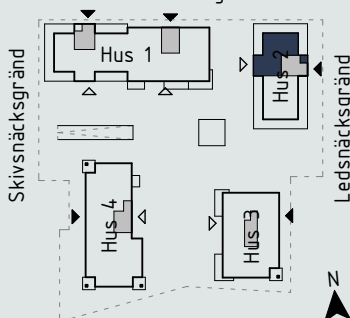

Generell rumshöjd om inget annat anges : 2,5m

Skala 1:100 (A4)

Kalkstensvägen

Teckenförklaring:

G	Garderob	M	Mikro i väggskåp
SG	Skjutdörrsgarderob	TM	Tvättmaskin
L	Linneskåp/inredning	TT	Torktumlare
ST	Städskåp/inredning	KM	Kombimaskin
K	Kyl	HT	Handduktork
F	Frys	BR	Bröstningshöjd
K/F	Kyl/Frys	ÖL	Överljus
H	Häll	ÖK	Överkant
HS	Högskåp med ugn och mikro	MM	Multimediaskåp
DM	Diskmaskin	VS	Skåp för rörkopplingar
U	Inbyggnadsugn		

●	Strömbrytare
◻	Eluttag
◻	Hörnbox
◻	Bänkskåpsarmatur m. 2 eluttag
◻	IT-uttag
×	Väggarmatur

Lägenhetsförråd i källare

OBS Kvadratmeter i rummen utgör inte hela bostadsytan. Rätt till ändringar förbehålles.
Ovanstående lägenhetsritning går ej att förändra utöver det som redovisas.