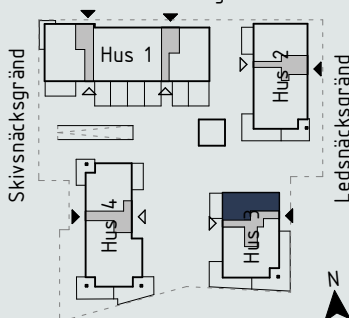

Generell rumshöjd om inget annat anges : 2,5m

Skala 1:100 (A4)

Kalkstensvägen

Teckenförklaring:

G	Garderob	M	Mikro i väggskåp	●	Strömbrytare
SG	Skjutdörrsgarderob	TM	Tvättmaskin	◀	Eluttag
L	Linneskåp/inredning	TT	Torktumlare	◀	Hörnbox
ST	Städskaåp/inredning	KM	Kombimaskin	◀	Bänkskåpsarmatur m. 2 eluttag
K	Kyl	HT	Handduktork	◻	IT-uttag
F	Frys	BR	Bröstningshöjd	×	Väggarmatur
K/F	Kyl/Frys	ÖL	Överljus		
◻	Häll	ÖK	Överkant		
HS	Högskåp med ugn och mikro	MM	Multimediaskåp		
DM	Diskmaskin	VS	Skåp för rörkopplingar		
U	Inbyggnadsugn		Lägenhetsförråd i källare		

OBS Kvadratmeter i rummen utgör inte hela bostadsytan. Rätt till ändringar förbehålles.
Ovanstående lägenhetsritning går ej att förändra utöver det som redovisas.